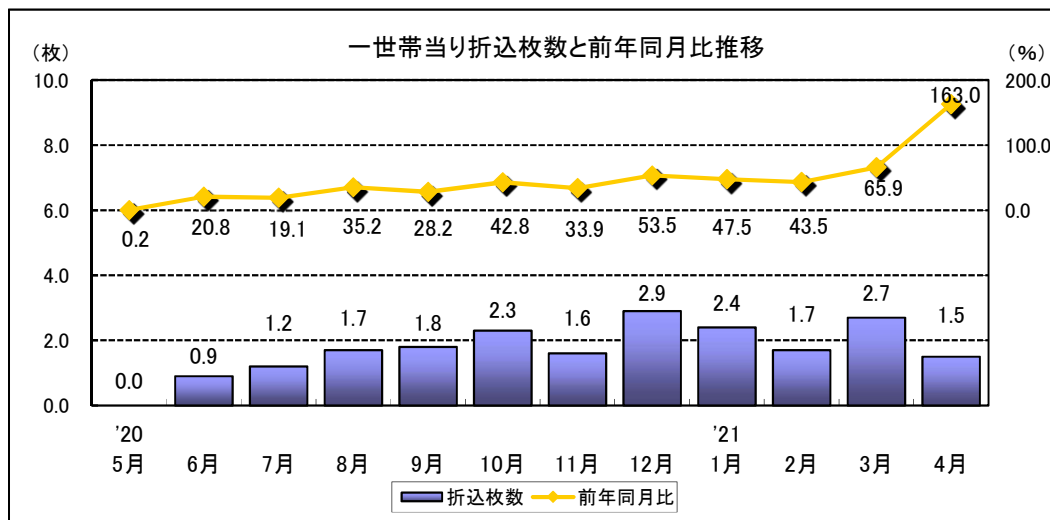

折込広告業種別リスト

(百貨店)  
(’21年04月)

# 【百貨店】

'21年04月

一世帯当り折込枚数 1.5枚  
前年同月比伸び率(%) 63.0%増

	月曜	火曜	水曜	木曜	金曜	土曜	日曜
当月	2.4	37.7	29.6	24.4	5.0	0.9	0.0
前年同月	0.0	50.8	43.1	6.2	0.0	0.0	0.0

	大阪北部	大阪南部	神戸・阪神	京 滋	奈 良	平均
一世帯当り折込枚数(枚)	2.0	0.7	2.1	1.1	0.7	1.5
前年同月比(%)	252.6	125.0	132.3	200.0	57.1	163.0

	B1	B2	B3	B4	B5
当月	0.0	0.0	14.3	85.7	0.0
前年同月	0.0	0.0	20.5	79.5	0.0

【百貨店】

'21年04月