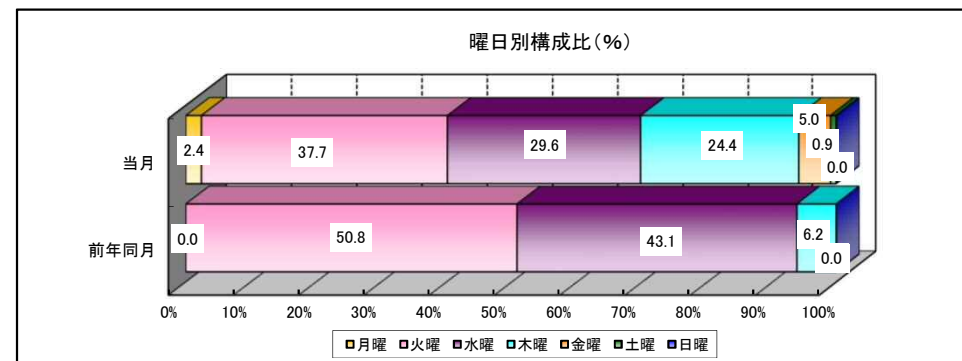

折込広告業種別リスト

(百貨店)  
(’21年04月)

# 【百貨店】

'21年04月

一世帯当り折込枚数 1.5枚  
前年同月比伸び率(%) 63.0%増

	月曜	火曜	水曜	木曜	金曜	土曜	日曜
当月	2.4	37.7	29.6	24.4	5.0	0.9	0.0
前年同月	0.0	50.8	43.1	6.2	0.0	0.0	0.0

	大阪北部	大阪南部	神戸・阪神	京 滋	奈 良	平均
一世帯当り折込枚数(枚)	2.0	0.7	2.1	1.1	0.7	1.5
前年同月比(%)	252.6	125.0	132.3	200.0	57.1	163.0

	B1	B2	B3	B4	B5
当月	0.0	0.0	14.3	85.7	0.0
前年同月	0.0	0.0	20.5	79.5	0.0

【百貨店】

'21年04月