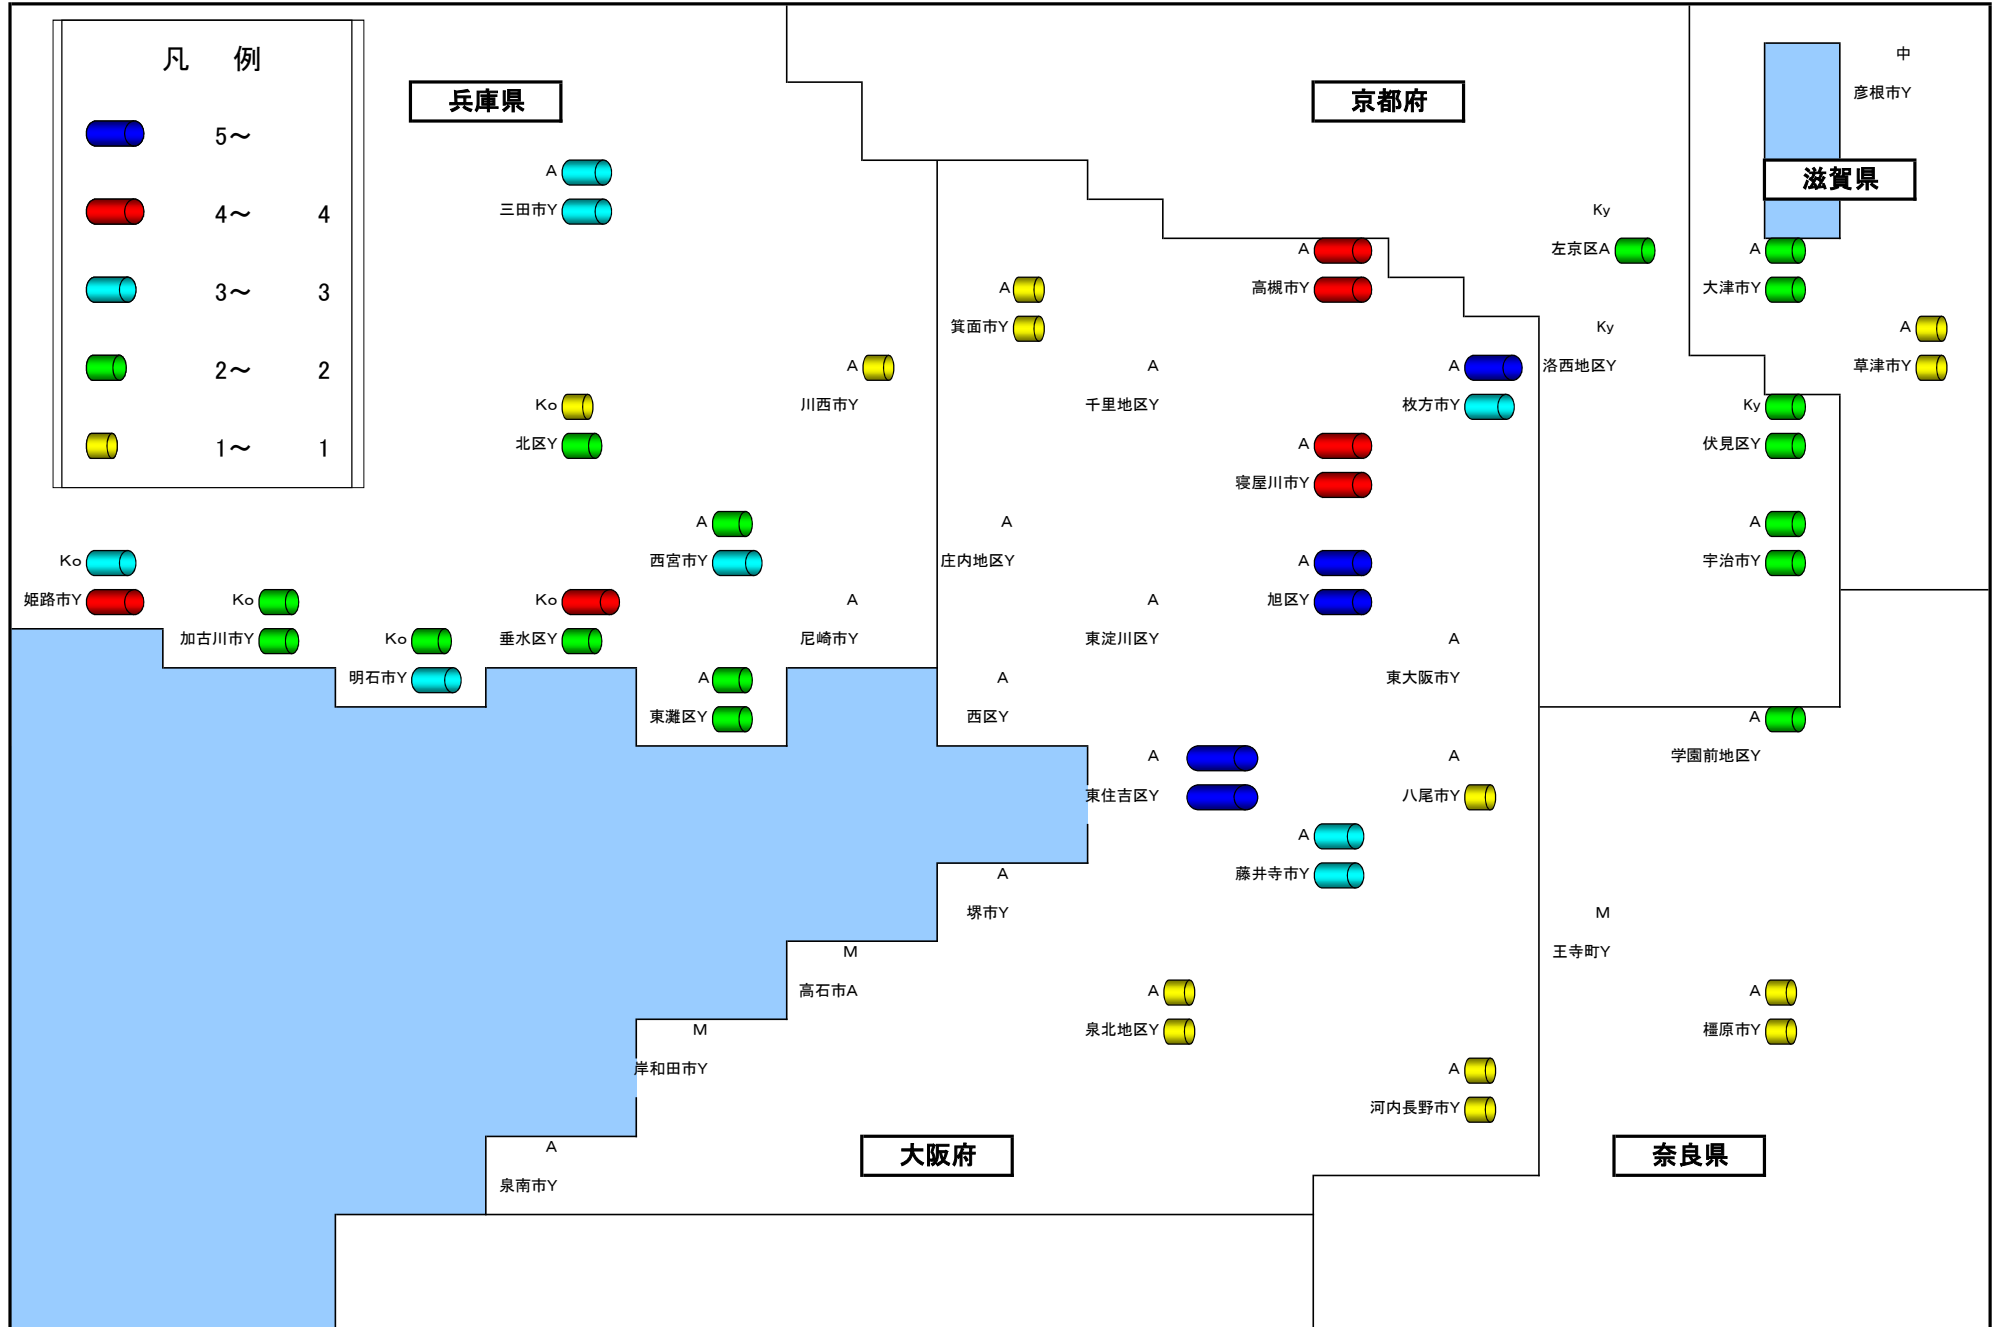

# 【百貨店】

'21年04月

一世帯当り折込枚数 1.5枚  
前年同月比伸び率(%) 63.0%増

	月曜	火曜	水曜	木曜	金曜	土曜	日曜
当月	2.4	37.7	29.6	24.4	5.0	0.9	0.0
前年同月	0.0	50.8	43.1	6.2	0.0	0.0	0.0

	大阪北部	大阪南部	神戸・阪神	京 滋	奈 良	平均
一世帯当り折込枚数(枚)	2.0	0.7	2.1	1.1	0.7	1.5
前年同月比(%)	252.6	125.0	132.3	200.0	57.1	163.0

	B1	B2	B3	B4	B5
当月	0.0	0.0	14.3	85.7	0.0
前年同月	0.0	0.0	20.5	79.5	0.0

【百貨店】

'21年04月