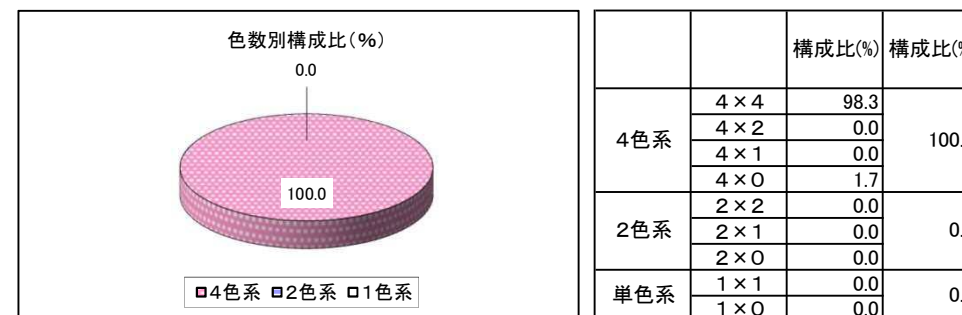

# 【百貨店】

'21年04月

一世帯当り折込枚数 1.5枚  
前年同月比伸び率(%) 63.0%増

	月曜	火曜	水曜	木曜	金曜	土曜	日曜
当月	2.4	37.7	29.6	24.4	5.0	0.9	0.0
前年同月	0.0	50.8	43.1	6.2	0.0	0.0	0.0

	大阪北部	大阪南部	神戸・阪神	京 滋	奈 良	平均
一世帯当り折込枚数(枚)	2.0	0.7	2.1	1.1	0.7	1.5
前年同月比(%)	252.6	125.0	132.3	200.0	57.1	163.0

	B1	B2	B3	B4	B5
当月	0.0	0.0	14.3	85.7	0.0
前年同月	0.0	0.0	20.5	79.5	0.0

【百貨店】

'21年04月