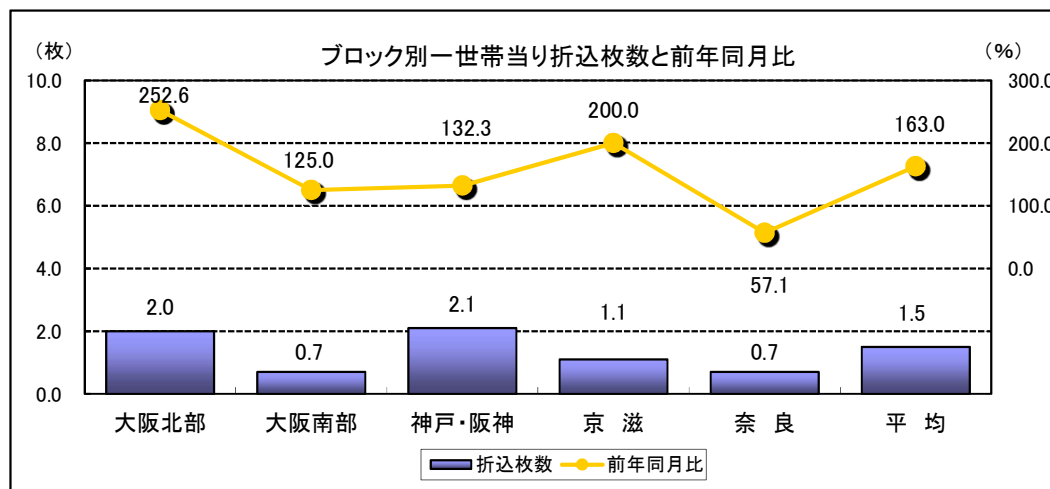

# 【百貨店】

'21年04月

一世帯当り折込枚数 1.5枚  
前年同月比伸び率(%) 63.0%増

	月曜	火曜	水曜	木曜	金曜	土曜	日曜
当月	2.4	37.7	29.6	24.4	5.0	0.9	0.0
前年同月	0.0	50.8	43.1	6.2	0.0	0.0	0.0

	大阪北部	大阪南部	神戸・阪神	京 滋	奈 良	平均
一世帯当り折込枚数(枚)	2.0	0.7	2.1	1.1	0.7	1.5
前年同月比(%)	252.6	125.0	132.3	200.0	57.1	163.0

	B1	B2	B3	B4	B5
当月	0.0	0.0	14.3	85.7	0.0
前年同月	0.0	0.0	20.5	79.5	0.0

【百貨店】

'21年04月