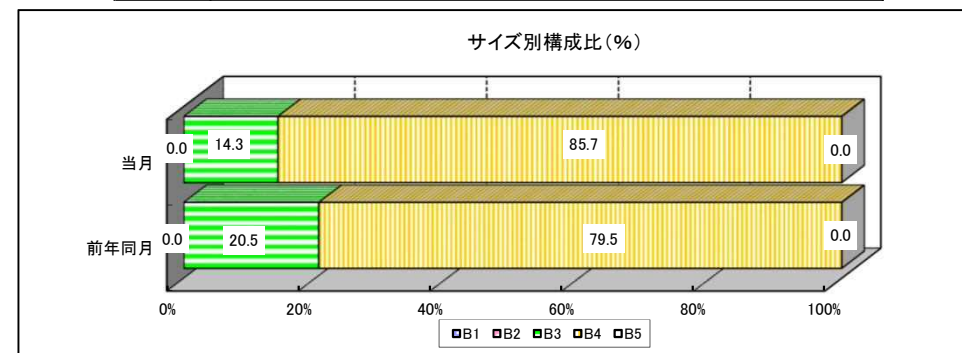

# 【百貨店】

'21年04月

一世帯当り折込枚数 1.5枚  
前年同月比伸び率(%) 63.0%増

	月曜	火曜	水曜	木曜	金曜	土曜	日曜
当月	2.4	37.7	29.6	24.4	5.0	0.9	0.0
前年同月	0.0	50.8	43.1	6.2	0.0	0.0	0.0

	大阪北部	大阪南部	神戸・阪神	京 滋	奈 良	平均
一世帯当り折込枚数(枚)	2.0	0.7	2.1	1.1	0.7	1.5
前年同月比(%)	252.6	125.0	132.3	200.0	57.1	163.0

	B1	B2	B3	B4	B5
当月	0.0	0.0	14.3	85.7	0.0
前年同月	0.0	0.0	20.5	79.5	0.0

【百貨店】

'21年04月