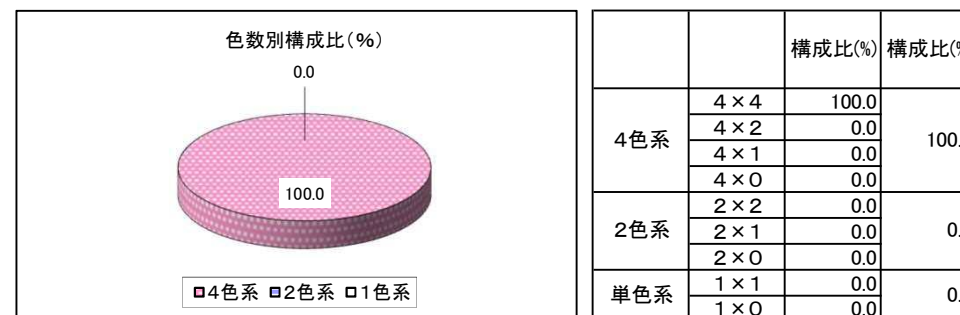

折込広告業種別リスト

(百貨店)
(’21年05月)

【百貨店】

'21年05月

一世帯当り折込枚数 0.4枚
前年同月比伸び率(%) 3000.0%増

	月曜	火曜	水曜	木曜	金曜	土曜	日曜
当月	19.2	65.1	3.4	0.0	6.8	5.5	0.0
前年同月	0.0	100.0	0.0	0.0	0.0	0.0	0.0

	大阪北部	大阪南部	神戸・阪神	京滋	奈良	平均
一世帯当り折込枚数(枚)	0.3	0.0	1.0	0.0	0.8	0.4
前年同月比(%)			2000.0			3100.0

	B1	B2	B3	B4	B5
当月	0.0	0.0	25.8	74.2	0.0
前年同月	0.0	0.0	0.0	100.0	0.0

業種別リスト

百貨店

日付	曜日	地点	媒体	サイズ	色	業種	広告主名	物件名	備考
2021/05/18	火	高槻市	読売	B3判	4色/4色	百貨店	松坂屋・高槻		
2021/05/15	土	枚方市	読売	B4判	4色/4色	百貨店	枚方T-SITE		
2021/05/28	金	枚方市	読売	B4判	4色/4色	百貨店	枚方T-SITE		
2021/05/25	火	東灘区	朝日	B4判	4色/4色	百貨店	大丸・神戸		
2021/05/31	月	東灘区	朝日	B3判	4色/4色	百貨店	シーア		
2021/05/31	月	東灘区	朝日	B4判	4色/4色	百貨店	大丸・神戸		
2021/05/25	火	神戸北区	神戸	B4判	4色/4色	百貨店	大丸・神戸		
2021/05/25	火	明石市	神戸	B4判	4色/4色	百貨店	大丸・神戸		
2021/05/25	火	姫路市	神戸	B4判	4色/4色	百貨店	大丸・神戸		
2021/05/25	火	加古川市	神戸	B4判	4色/4色	百貨店	大丸・神戸		
2021/05/25	火	学園前地区	朝日	B3判	4色/4色	百貨店	近鉄・奈良		
2021/05/11	火	橿原市	読売	B3判	4色/4色	百貨店	近鉄・橿原		