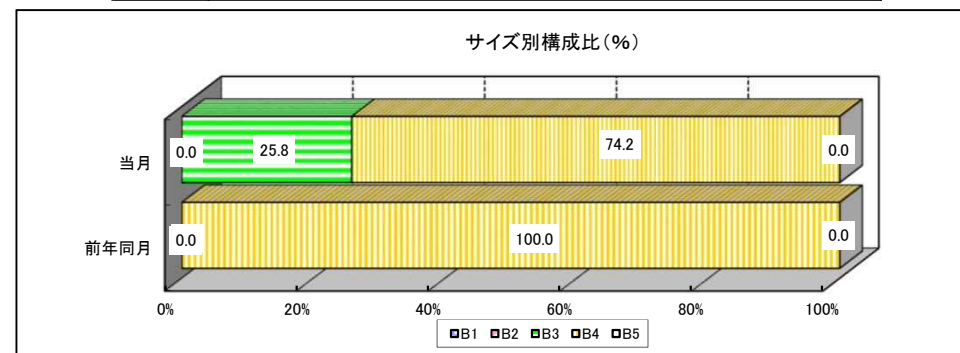

折込広告業種別リスト

(百貨店)
(’21年05月)

【百貨店】

'21年05月

一世帯当り折込枚数 0.4枚
前年同月比伸び率(%) 3000.0%増

	月曜	火曜	水曜	木曜	金曜	土曜	日曜
当月	19.2	65.1	3.4	0.0	6.8	5.5	0.0
前年同月	0.0	100.0	0.0	0.0	0.0	0.0	0.0

	大阪北部	大阪南部	神戸・阪神	京滋	奈良	平均
一世帯当り折込枚数(枚)	0.3	0.0	1.0	0.0	0.8	0.4
前年同月比(%)			2000.0			3100.0