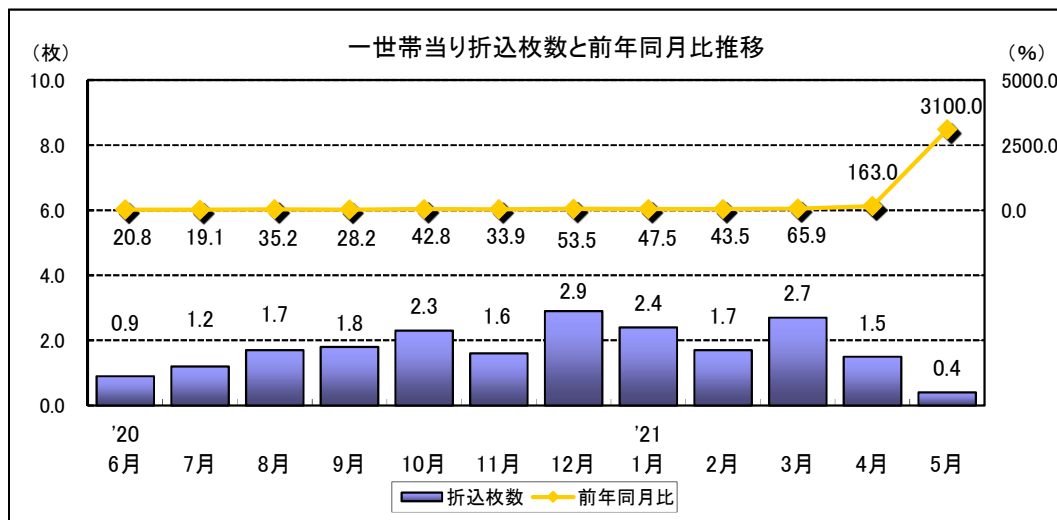

折込広告業種別リスト

(百貨店)
(’21年05月)

【百貨店】

'21年05月

一世帯当り折込枚数 0.4枚
前年同月比伸び率(%) 3000.0%増

	月曜	火曜	水曜	木曜	金曜	土曜	日曜
当月	19.2	65.1	3.4	0.0	6.8	5.5	0.0
前年同月	0.0	100.0	0.0	0.0	0.0	0.0	0.0

	大阪北部	大阪南部	神戸・阪神	京滋	奈良	平均
一世帯当り折込枚数(枚)	0.3	0.0	1.0	0.0	0.8	0.4
前年同月比(%)			2000.0			3100.0

	B1	B2	B3	B4	B5
当月	0.0	0.0	25.8	74.2	0.0
前年同月	0.0	0.0	0.0	100.0	0.0

業種別リスト

百貨店

日付	曜日	地点	媒体	サイズ	色	業種	広告主名	物件名	備考
2021/05/18	火	高槻市	読売	B3判	4色/4色	百貨店	松坂屋・高槻		
2021/05/15	土	枚方市	読売	B4判	4色/4色	百貨店	枚方T-SITE		
2021/05/28	金	枚方市	読売	B4判	4色/4色	百貨店	枚方T-SITE		
2021/05/25	火	東灘区	朝日	B4判	4色/4色	百貨店	大丸・神戸		
2021/05/31	月	東灘区	朝日	B3判	4色/4色	百貨店	シーア		
2021/05/31	月	東灘区	朝日	B4判	4色/4色	百貨店	大丸・神戸		
2021/05/25	火	神戸北区	神戸	B4判	4色/4色	百貨店	大丸・神戸		
2021/05/25	火	明石市	神戸	B4判	4色/4色	百貨店	大丸・神戸		
2021/05/25	火	姫路市	神戸	B4判	4色/4色	百貨店	大丸・神戸		
2021/05/25	火	加古川市	神戸	B4判	4色/4色	百貨店	大丸・神戸		
2021/05/25	火	学園前地区	朝日	B3判	4色/4色	百貨店	近鉄・奈良		
2021/05/11	火	橿原市	読売	B3判	4色/4色	百貨店	近鉄・橿原		