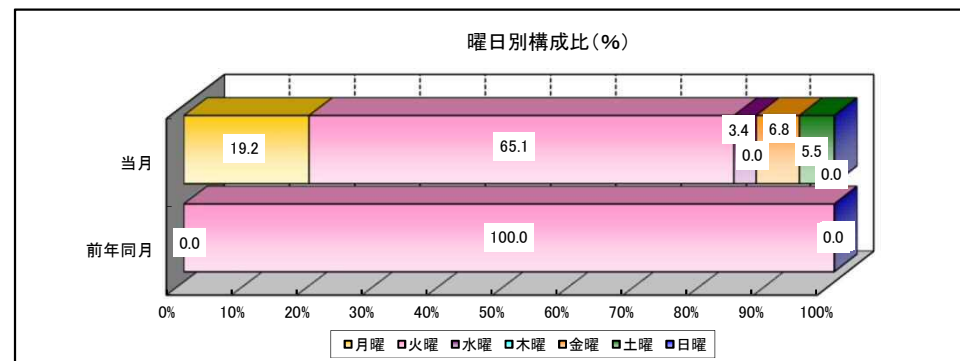

折込広告業種別リスト

(百貨店)
(’21年05月)

【百貨店】

'21年05月

一世帯当り折込枚数 0.4枚
前年同月比伸び率(%) 3000.0%増

	月曜	火曜	水曜	木曜	金曜	土曜	日曜
当月	19.2	65.1	3.4	0.0	6.8	5.5	0.0
前年同月	0.0	100.0	0.0	0.0	0.0	0.0	0.0

	大阪北部	大阪南部	神戸・阪神	京滋	奈良	平均
一世帯当り折込枚数(枚)	0.3	0.0	1.0	0.0	0.8	0.4
前年同月比(%)			2000.0			3100.0

	B1	B2	B3	B4	B5
当月	0.0	0.0	25.8	74.2	0.0
前年同月	0.0	0.0	0.0	100.0	0.0

業種別リスト

百貨店

日付	曜日	地点	媒体	サイズ	色	業種	広告主名	物件名	備考
2021/05/18	火	高槻市	読売	B3判	4色/4色	百貨店	松坂屋・高槻		
2021/05/15	土	枚方市	読売	B4判	4色/4色	百貨店	枚方T-SITE		
2021/05/28	金	枚方市	読売	B4判	4色/4色	百貨店	枚方T-SITE		
2021/05/25	火	東灘区	朝日	B4判	4色/4色	百貨店	大丸・神戸		
2021/05/31	月	東灘区	朝日	B3判	4色/4色	百貨店	シーア		
2021/05/31	月	東灘区	朝日	B4判	4色/4色	百貨店	大丸・神戸		
2021/05/25	火	神戸北区	神戸	B4判	4色/4色	百貨店	大丸・神戸		
2021/05/25	火	明石市	神戸	B4判	4色/4色	百貨店	大丸・神戸		
2021/05/25	火	姫路市	神戸	B4判	4色/4色	百貨店	大丸・神戸		
2021/05/25	火	加古川市	神戸	B4判	4色/4色	百貨店	大丸・神戸		
2021/05/25	火	学園前地区	朝日	B3判	4色/4色	百貨店	近鉄・奈良		
2021/05/11	火	橿原市	読売	B3判	4色/4色	百貨店	近鉄・橿原		