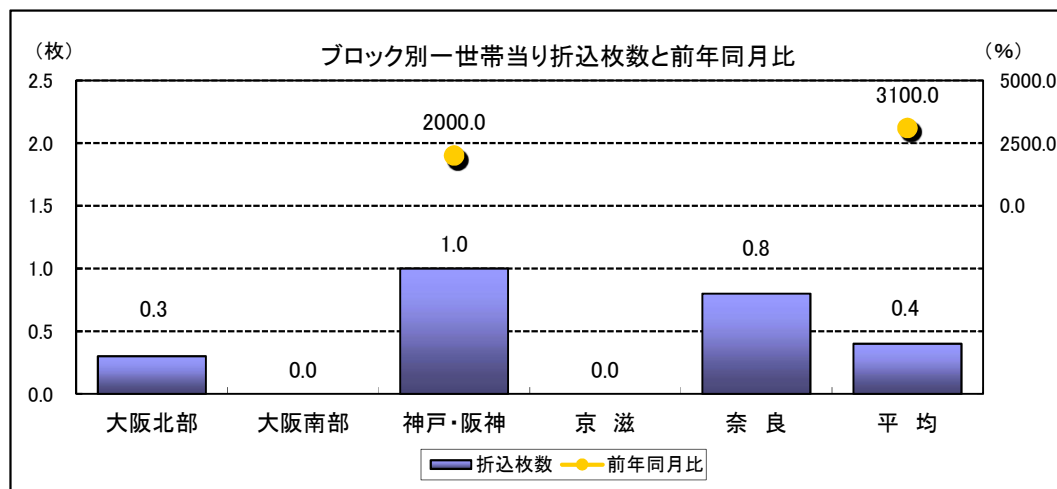

折込広告業種別リスト

(百貨店)
(’21年05月)

【百貨店】

'21年05月

一世帯当り折込枚数 0.4枚
前年同月比伸び率(%) 3000.0%増

	月曜	火曜	水曜	木曜	金曜	土曜	日曜
当月	19.2	65.1	3.4	0.0	6.8	5.5	0.0
前年同月	0.0	100.0	0.0	0.0	0.0	0.0	0.0

	大阪北部	大阪南部	神戸・阪神	京滋	奈良	平均
一世帯当り折込枚数(枚)	0.3	0.0	1.0	0.0	0.8	0.4
前年同月比(%)			2000.0			3100.0

	B1	B2	B3	B4	B5
当月	0.0	0.0	25.8	74.2	0.0
前年同月	0.0	0.0	0.0	100.0	0.0

業種別リスト

百貨店

日付	曜日	地点	媒体	サイズ	色	業種	広告主名	物件名	備考
2021/05/18	火	高槻市	読売	B3判	4色/4色	百貨店	松坂屋・高槻		
2021/05/15	土	枚方市	読売	B4判	4色/4色	百貨店	枚方T-SITE		
2021/05/28	金	枚方市	読売	B4判	4色/4色	百貨店	枚方T-SITE		
2021/05/25	火	東灘区	朝日	B4判	4色/4色	百貨店	大丸・神戸		
2021/05/31	月	東灘区	朝日	B3判	4色/4色	百貨店	シーア		
2021/05/31	月	東灘区	朝日	B4判	4色/4色	百貨店	大丸・神戸		
2021/05/25	火	神戸北区	神戸	B4判	4色/4色	百貨店	大丸・神戸		
2021/05/25	火	明石市	神戸	B4判	4色/4色	百貨店	大丸・神戸		
2021/05/25	火	姫路市	神戸	B4判	4色/4色	百貨店	大丸・神戸		
2021/05/25	火	加古川市	神戸	B4判	4色/4色	百貨店	大丸・神戸		
2021/05/25	火	学園前地区	朝日	B3判	4色/4色	百貨店	近鉄・奈良		
2021/05/11	火	橿原市	読売	B3判	4色/4色	百貨店	近鉄・橿原		