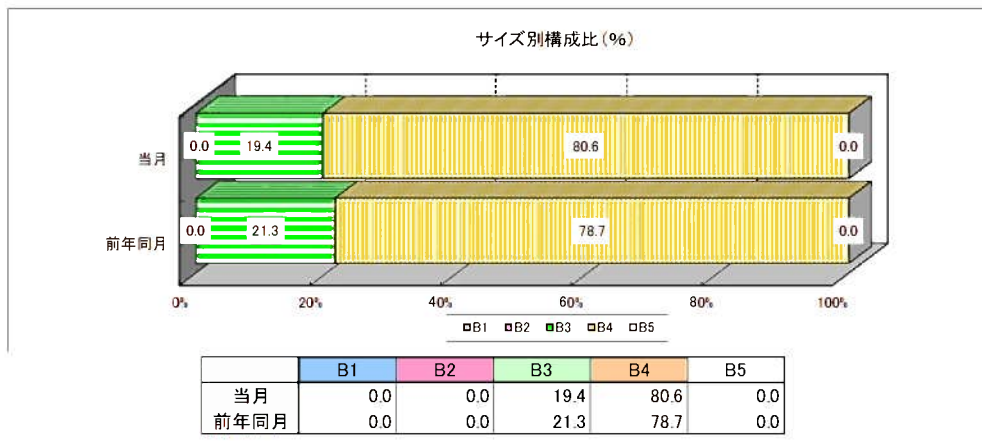

## 折込広告業種別リスト

(百貨店)  
(’21年11月)

■ご案内

2021年7月調査から調査地区、業種分類等を変更しています。このレポート内の2021年6月以前の数値は現在の調査地区で集計しているため、2021年6月以前に発行したレポートの数値と異なります。

# 【百貨店】

'21年11月

一世帯当り折込枚数 2.5枚  
前年同月比伸び率(%) 44.0%増

	大阪北部	大阪南部	兵庫	京滋	奈良	和歌山	平均
一世帯当り折込枚数(枚)	2.6	0.8	3.5	1.6	2.3	1.5	2.5
前年同月比(%)	147.8	80.0	125.6	366.7	233.3	150.0	144.0