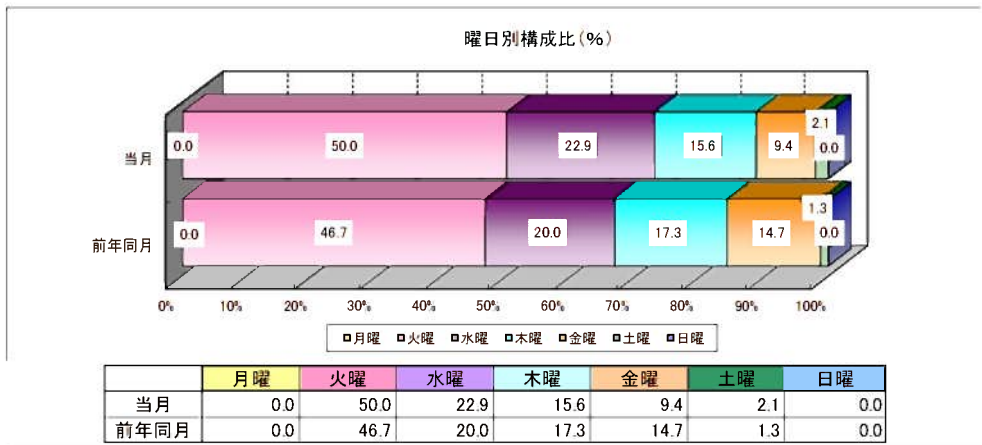

## 折込広告業種別リスト

(百貨店)  
(’21年11月)

■ご案内

2021年7月調査から調査地区、業種分類等を変更しています。このレポート内の2021年6月以前の数値は現在の調査地区で集計しているため、2021年6月以前に発行したレポートの数値と異なります。

# 【百貨店】

'21年11月

一世帯当り折込枚数 2.5枚  
前年同月比伸び率(%) 44.0%増

	大阪北部	大阪南部	兵庫	京滋	奈良	和歌山	平均
一世帯当り折込枚数(枚)	2.6	0.8	3.5	1.6	2.3	1.5	2.5
前年同月比(%)	147.8	80.0	125.6	366.7	233.3	150.0	144.0