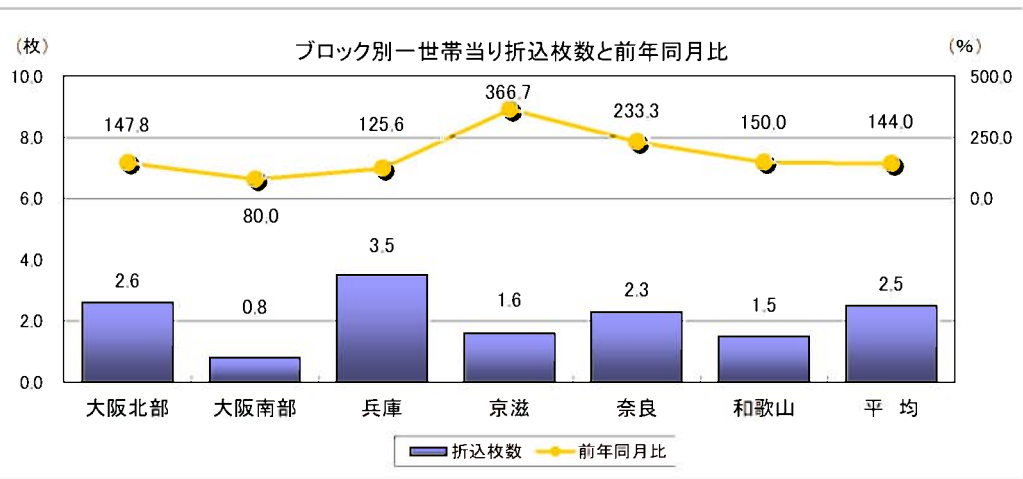

## 折込広告業種別リスト

(百貨店)  
(’21年11月)

■ご案内

2021年7月調査から調査地区、業種分類等を変更しています。このレポート内の2021年6月以前の数値は現在の調査地区で集計しているため、2021年6月以前に発行したレポートの数値と異なります。

# 【百貨店】

'21年11月

一世帯当り折込枚数 2.5枚  
前年同月比伸び率(%) 44.0%増

	大阪北部	大阪南部	兵庫	京滋	奈良	和歌山	平均
一世帯当り折込枚数(枚)	2.6	0.8	3.5	1.6	2.3	1.5	2.5
前年同月比(%)	147.8	80.0	125.6	366.7	233.3	150.0	144.0