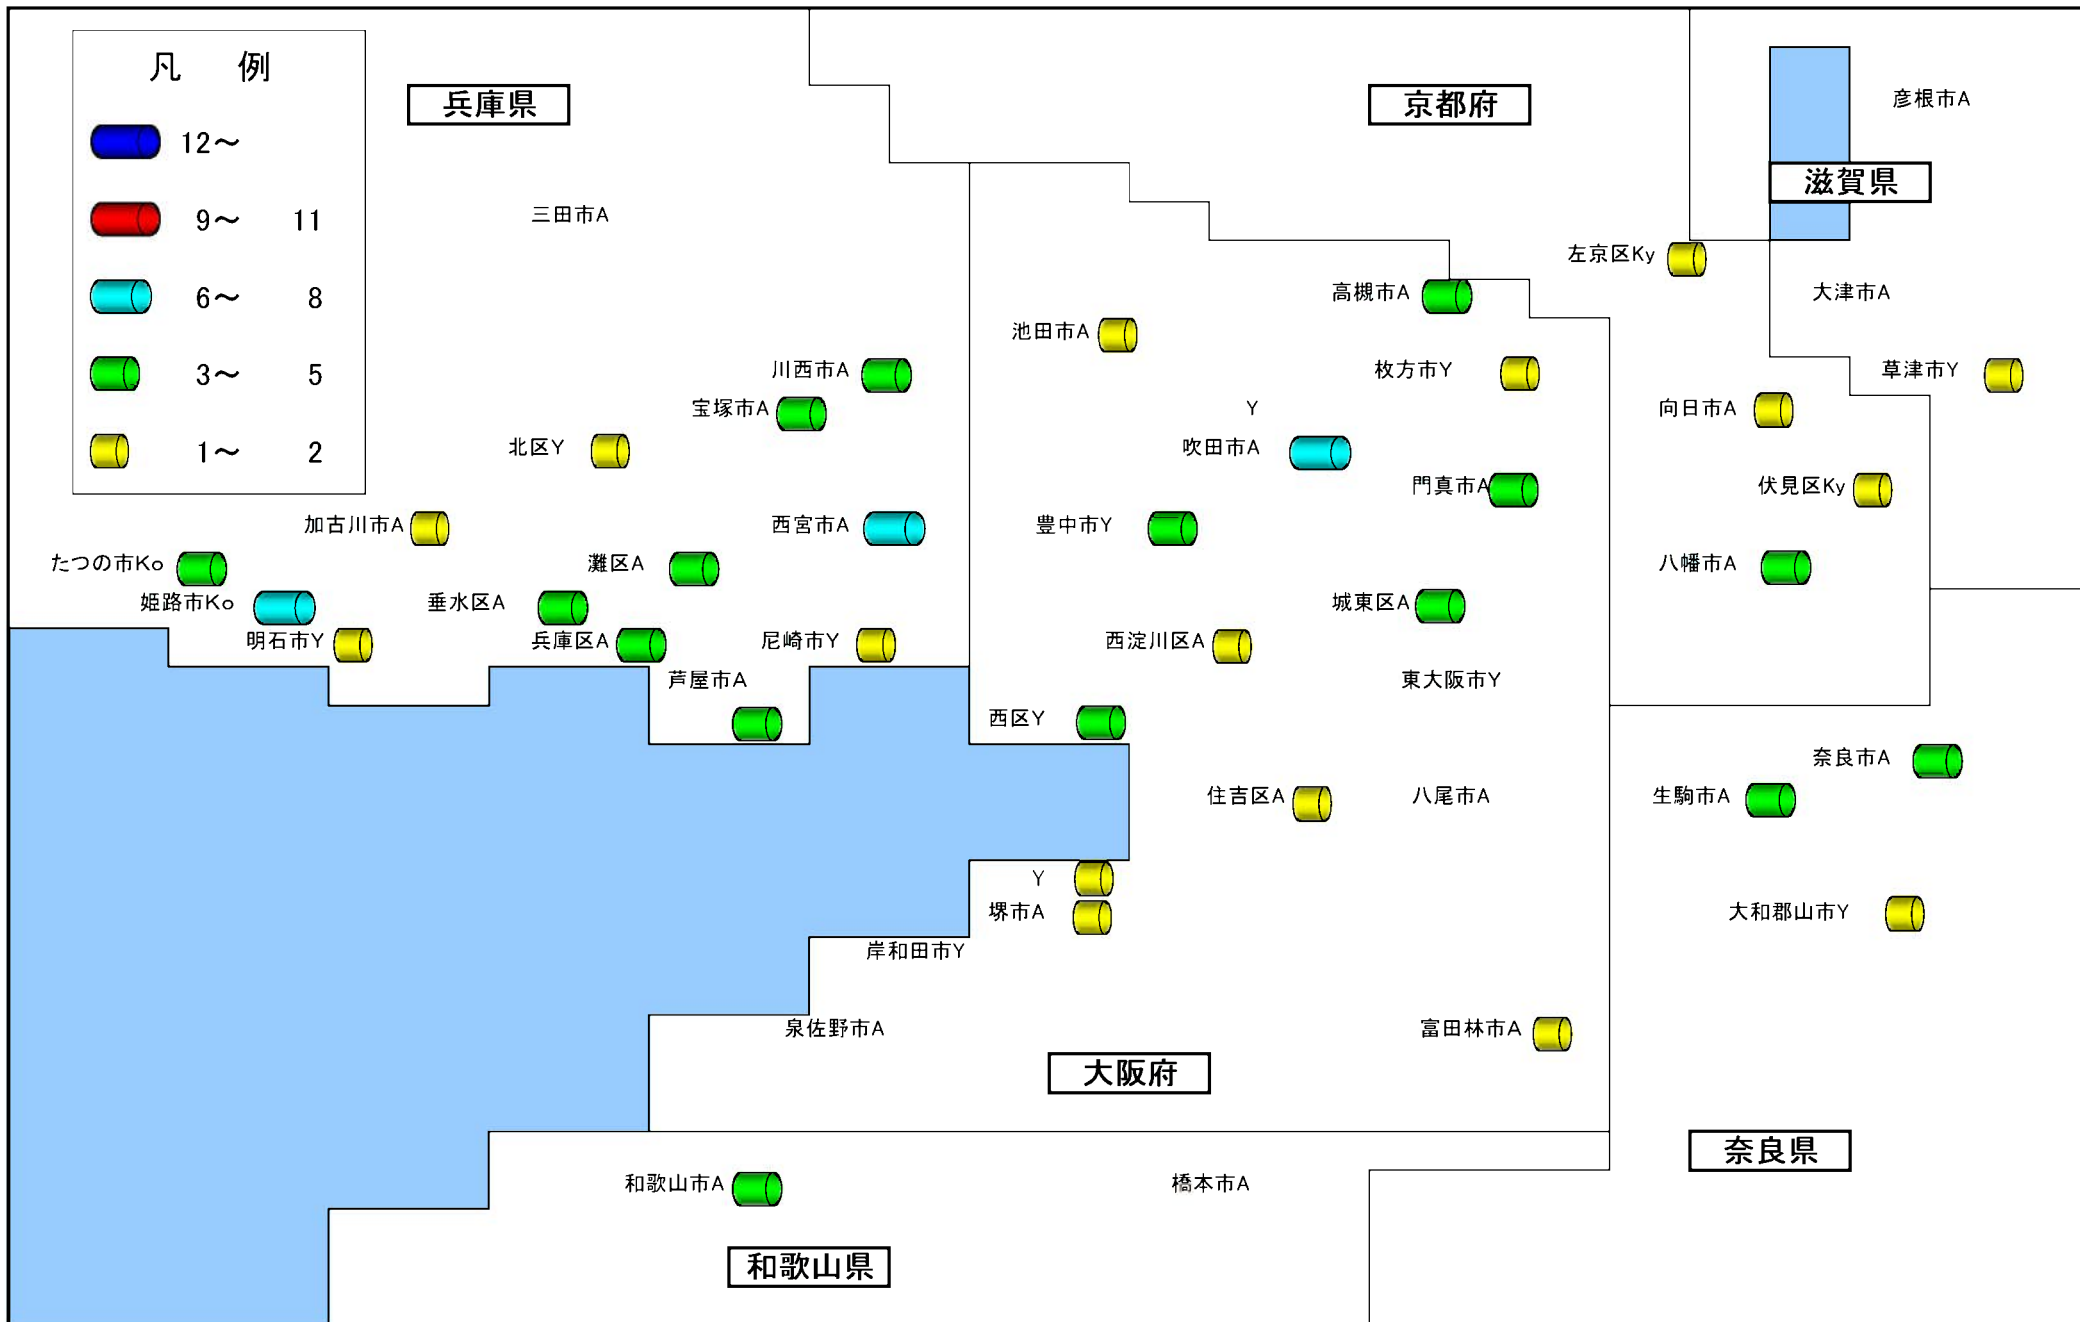

# 【百貨店】

'21年11月

一世帯当り折込枚数 2.5枚  
前年同月比伸び率(%) 44.0%増

	大阪北部	大阪南部	兵庫	京滋	奈良	和歌山	平均
一世帯当り折込枚数(枚)	2.6	0.8	3.5	1.6	2.3	1.5	2.5
前年同月比(%)	147.8	80.0	125.6	366.7	233.3	150.0	144.0