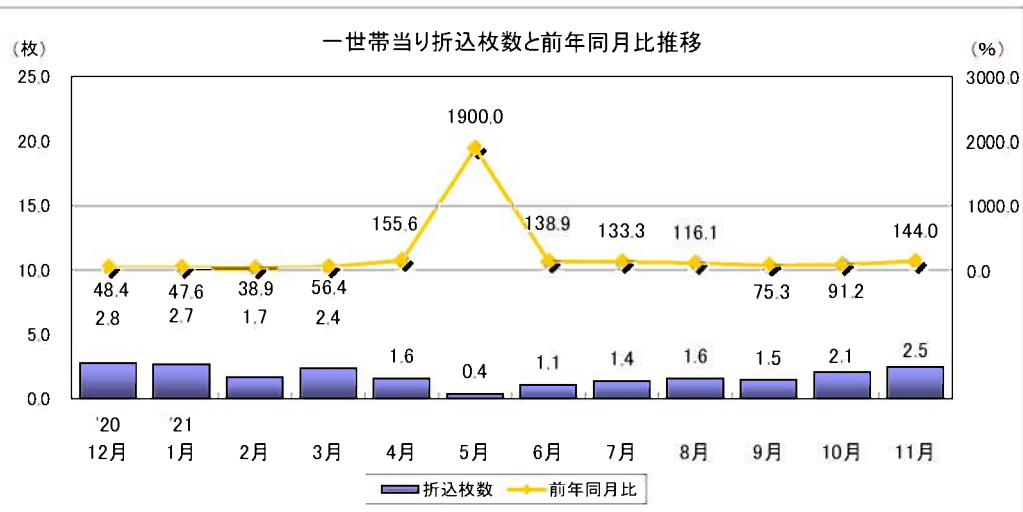

## 折込広告業種別リスト

(百貨店)  
(’21年11月)

■ご案内

2021年7月調査から調査地区、業種分類等を変更しています。このレポート内の2021年6月以前の数値は現在の調査地区で集計しているため、2021年6月以前に発行したレポートの数値と異なります。

# 【百貨店】

'21年11月

一世帯当り折込枚数 2.5枚  
前年同月比伸び率(%) 44.0%増

	大阪北部	大阪南部	兵庫	京滋	奈良	和歌山	平均
一世帯当り折込枚数(枚)	2.6	0.8	3.5	1.6	2.3	1.5	2.5
前年同月比(%)	147.8	80.0	125.6	366.7	233.3	150.0	144.0