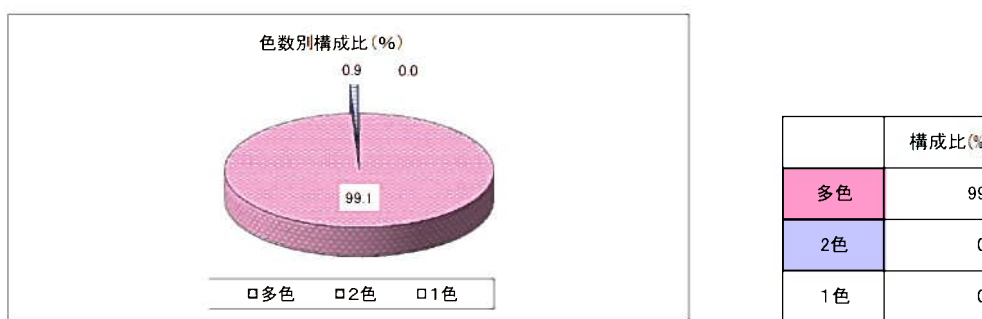

## 折込広告業種別リスト

(百貨店)  
(’21年11月)

■ご案内

2021年7月調査から調査地区、業種分類等を変更しています。このレポート内の2021年6月以前の数値は現在の調査地区で集計しているため、2021年6月以前に発行したレポートの数値と異なります。

# 【百貨店】

'21年11月

一世帯当り折込枚数 2.5枚  
前年同月比伸び率(%) 44.0%増

	大阪北部	大阪南部	兵庫	京滋	奈良	和歌山	平均
一世帯当り折込枚数(枚)	2.6	0.8	3.5	1.6	2.3	1.5	2.5
前年同月比(%)	147.8	80.0	125.6	366.7	233.3	150.0	144.0