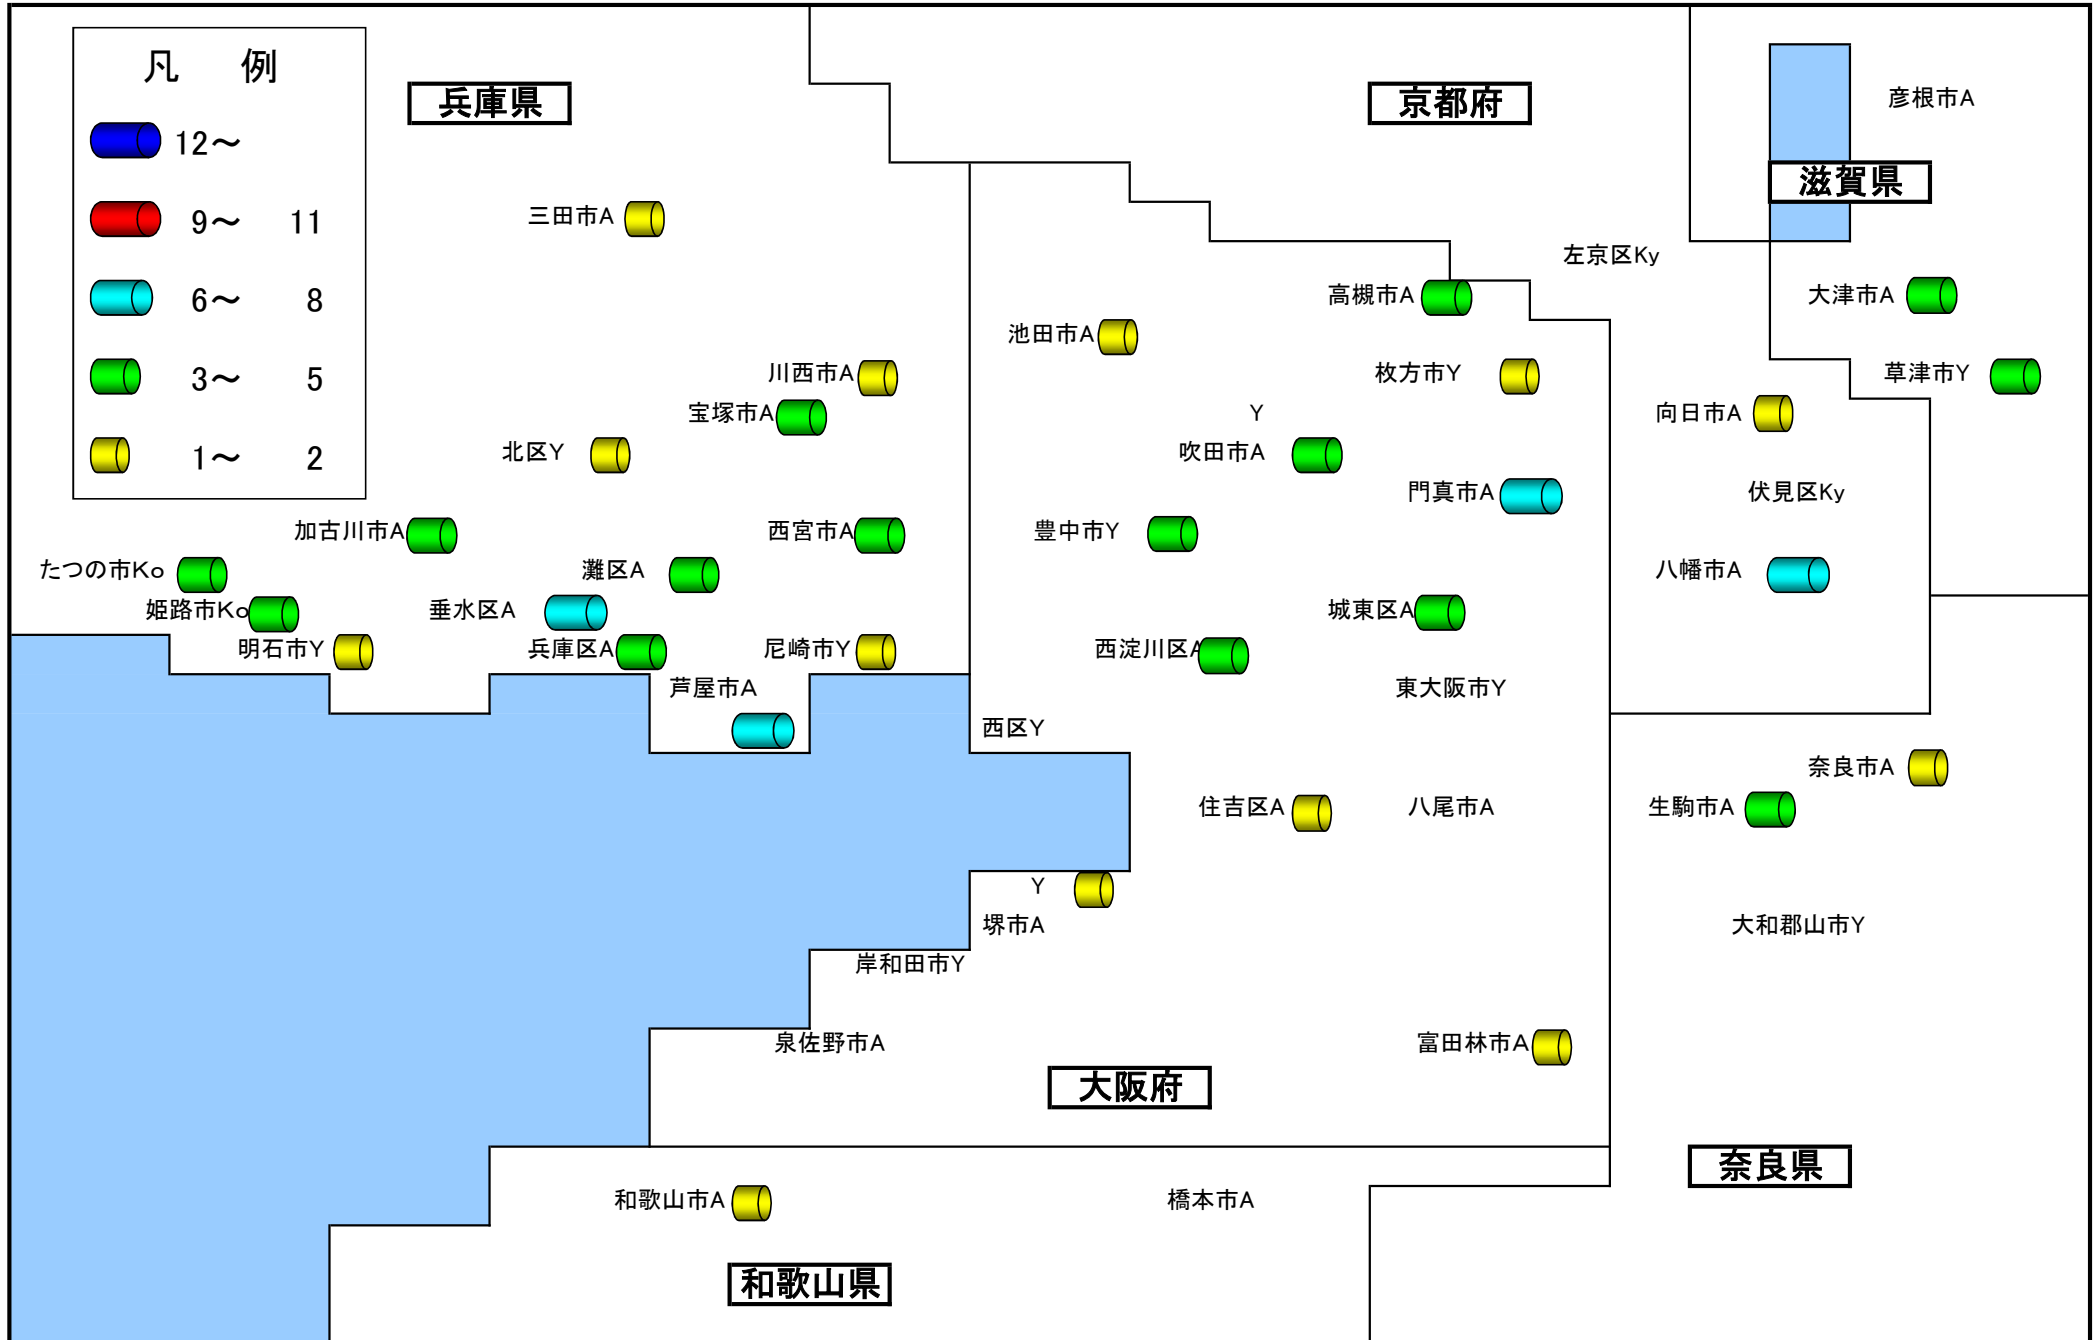

【百貨店】

'22年03月

調査地点	折込枚数 (枚)	前年同月比 (%)	調査地点	折込枚数 (枚)	前年同月比 (%)	調査地点	折込枚数 (枚)	前年同月比 (%)	調査地点	折込枚数 (枚)	前年同月比 (%)
大 阪 北 部			兵 庫			京 滋			奈 良		
西淀川区 ・ 朝日	4	-	尼崎市 ・ 読売	1	-	左京区 ・ 京都		0.0	奈良市 ・ 朝日	2	66.7
西区 ・ 読売		-	西宮市 ・ 朝日	5	125.0	伏見区 ・ 京都		-	生駒市 ・ 朝日	3	150.0
城東区 ・ 朝日	3	100.0	芦屋市 ・ 朝日	6	120.0	向日市 ・ 朝日	1	50.0	大和郡山市 ・ 読売		-
住吉区 ・ 朝日	1	33.3	川西市 ・ 朝日	1	50.0	八幡市 ・ 朝日	6	120.0	和 歌 山		
豊中市 ・ 読売	3	75.0	宝塚市 ・ 朝日	5	125.0	大津市 ・ 朝日	3	100.0	和歌山市 ・ 朝日	2	100.0
吹田市 ・ 読売		-	灘区 ・ 朝日	5	125.0	草津市 ・ 読売	4	100.0	橋本市 ・ 朝日		-
吹田市 ・ 朝日	4	133.3	兵庫区 ・ 朝日	4	100.0	彦根市 ・ 朝日		-	平均枚数		
池田市 ・ 朝日	1	100.0	垂水区 ・ 朝日	7	87.5				44 地点		
高槻市 ・ 朝日	4	57.1	北区 ・ 読売	2	200.0						
枚方市 ・ 読売	1	100.0	三田市 ・ 朝日	2	40.0						
門真市 ・ 朝日	7	116.7	明石市 ・ 読売	1	-						
東大阪市 ・ 読売		-	加古川市 ・ 朝日	5	500.0						
八尾市 ・ 朝日		0.0	姫路市 ・ 神戸	3	75.0						
大 阪 南 部			たつの市 ・ 神戸	4	100.0						
堺市 ・ 読売	1	33.3									
堺市 ・ 朝日		0.0									
岸和田市 ・ 読売		-									
泉佐野市 ・ 朝日		-									
富田林市 ・ 朝日	2	50.0