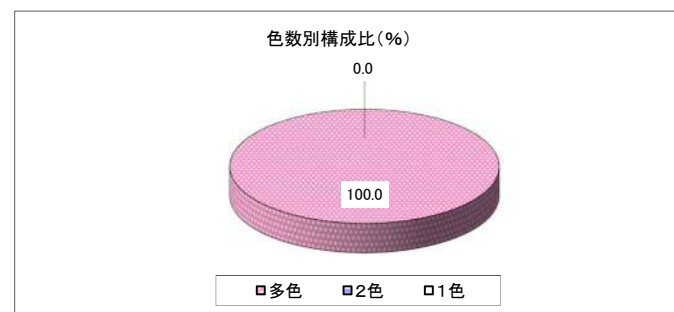

## 折込広告業種別リスト

(百貨店)  
(’22年03月)

■ご案内

2021年7月調査から調査地区、業種分類等を変更しています。このレポート内の2021年6月以前の数値は現在の調査地区で集計しているため、2021年6月以前に発行したレポートの数値と異なります。

# 【百貨店】

'22年03月

一世帯当り折込枚数 2.3枚  
前年同月比伸び率(%) 2.8%減

	大阪北部	大阪南部	兵庫	京滋	奈良	和歌山	平均
一世帯当り折込枚数(枚)	2.2	0.6	3.6	2.0	1.7	1.0	2.3
前年同月比(%)	96.6	37.5	110.9	87.5	100.0	100.0	97.2

色数	構成比(%)
多色	100.0
2色	0.0
1色	0.0

【百貨店】

'22年03月