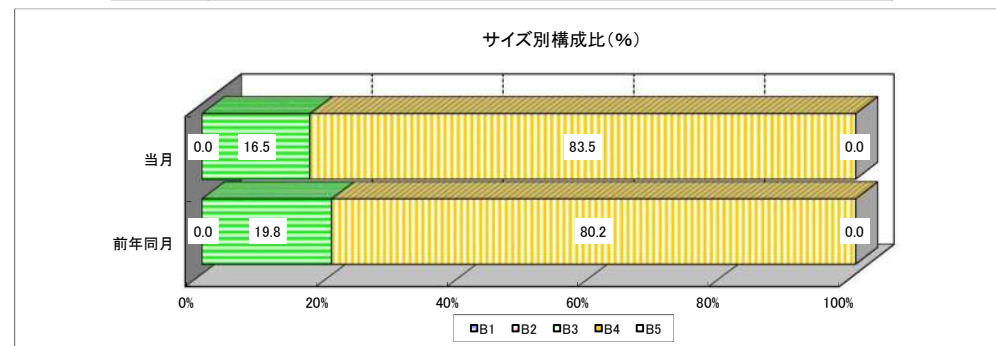

## 折込広告業種別リスト

(百貨店)  
(’22年03月)

■ご案内

2021年7月調査から調査地区、業種分類等を変更しています。このレポート内の2021年6月以前の数値は現在の調査地区で集計しているため、2021年6月以前に発行したレポートの数値と異なります。

# 【百貨店】

'22年03月

一世帯当り折込枚数 2.3枚  
前年同月比伸び率(%) 2.8%減

	大阪北部	大阪南部	兵庫	京滋	奈良	和歌山	平均
一世帯当り折込枚数(枚)	2.2	0.6	3.6	2.0	1.7	1.0	2.3
前年同月比(%)	96.6	37.5	110.9	87.5	100.0	100.0	97.2

色数	構成比(%)
多色	100.0
2色	0.0
1色	0.0

【百貨店】

'22年03月