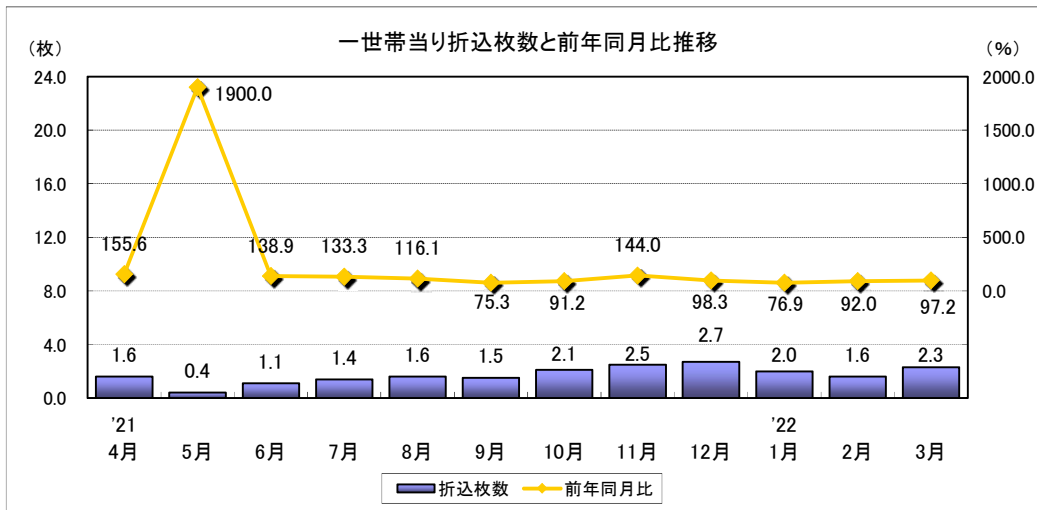

## 折込広告業種別リスト

(百貨店)  
(’22年03月)

■ご案内

2021年7月調査から調査地区、業種分類等を変更しています。このレポート内の2021年6月以前の数値は現在の調査地区で集計しているため、2021年6月以前に発行したレポートの数値と異なります。

# 【百貨店】

'22年03月

一世帯当り折込枚数 2.3枚  
前年同月比伸び率(%) 2.8%減

	大阪北部	大阪南部	兵庫	京滋	奈良	和歌山	平均
一世帯当り折込枚数(枚)	2.2	0.6	3.6	2.0	1.7	1.0	2.3
前年同月比(%)	96.6	37.5	110.9	87.5	100.0	100.0	97.2

色数	構成比(%)
多色	100.0
2色	0.0
1色	0.0

【百貨店】

'22年03月