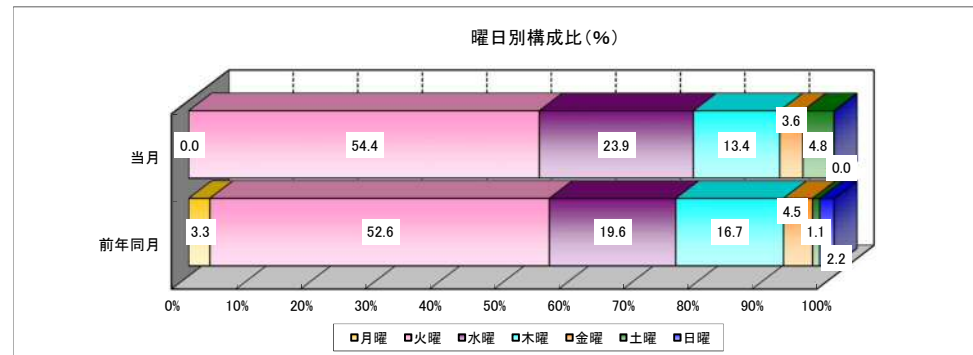

## 折込広告業種別リスト

(百貨店)  
(’22年03月)

■ご案内

2021年7月調査から調査地区、業種分類等を変更しています。このレポート内の2021年6月以前の数値は現在の調査地区で集計しているため、2021年6月以前に発行したレポートの数値と異なります。

# 【百貨店】

'22年03月

一世帯当り折込枚数 2.3枚  
前年同月比伸び率(%) 2.8%減

	大阪北部	大阪南部	兵庫	京滋	奈良	和歌山	平均
一世帯当り折込枚数(枚)	2.2	0.6	3.6	2.0	1.7	1.0	2.3
前年同月比(%)	96.6	37.5	110.9	87.5	100.0	100.0	97.2

色数	構成比(%)
多色	100.0
2色	0.0
1色	0.0

【百貨店】

'22年03月