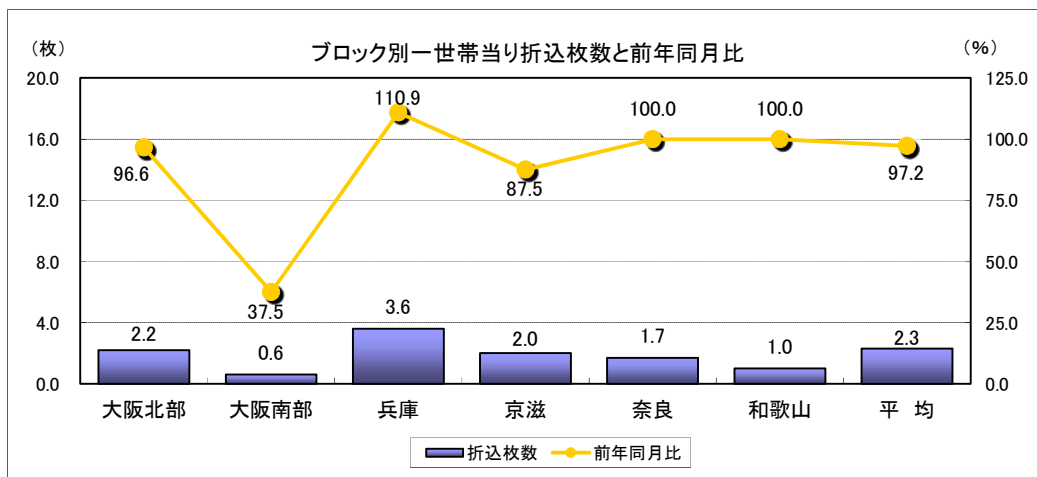

## 折込広告業種別リスト

(百貨店)  
(’22年03月)

■ご案内

2021年7月調査から調査地区、業種分類等を変更しています。このレポート内の2021年6月以前の数値は現在の調査地区で集計しているため、2021年6月以前に発行したレポートの数値と異なります。

# 【百貨店】

'22年03月

一世帯当り折込枚数 2.3枚  
前年同月比伸び率(%) 2.8%減

	大阪北部	大阪南部	兵庫	京滋	奈良	和歌山	平均
一世帯当り折込枚数(枚)	2.2	0.6	3.6	2.0	1.7	1.0	2.3
前年同月比(%)	96.6	37.5	110.9	87.5	100.0	100.0	97.2

色数	構成比(%)
多色	100.0
2色	0.0
1色	0.0

【百貨店】

'22年03月