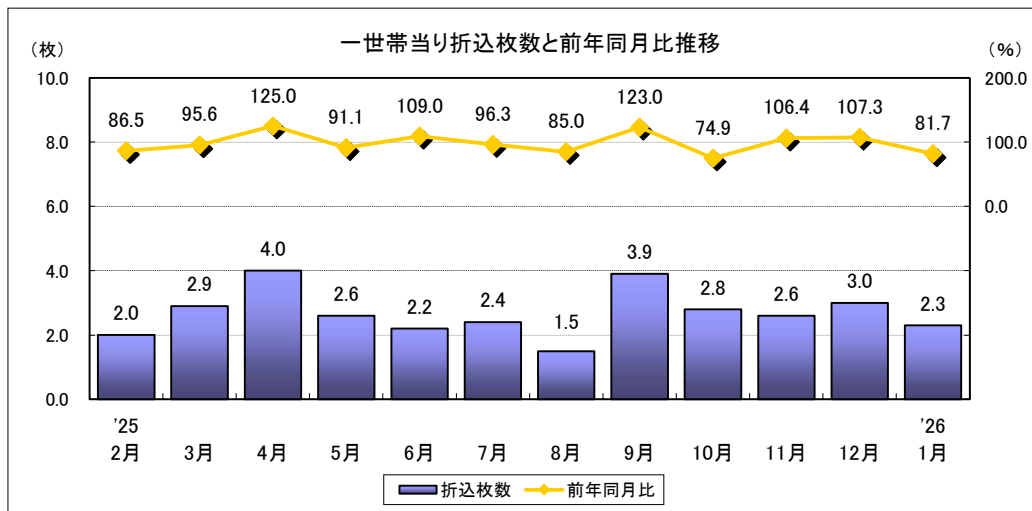

折込広告業種別リスト

(百貨店)
(’26年01月)

【百貨店】

'26年01月

一世帯当り折込枚数 2.3枚
前年同月比伸び率(%) 18.3%減

	大阪北部	大阪南部	兵庫	京滋	奈良	和歌山	平均
一世帯当り折込枚数(枚)	2.2	1.8	3.4	1.3	1.7	2.0	2.3
前年同月比(%)	100.0	150.0	70.6	60.0	83.3	133.3	81.7

色数	構成比(%)
多色	100.0
2色	0.0
1色	0.0

【百貨店】

'26年01月

調査地点	折込枚数 (枚)	前年同月比 (%)	調査地点	折込枚数 (枚)	前年同月比 (%)	調査地点	折込枚数 (枚)	前年同月比 (%)	調査地点	折込枚数 (枚)	前年同月比 (%)
大阪北部			兵庫			京 滋			奈 良		
西淀川区 ・ 朝日	3	150.0	尼崎市 ・ 読売	4	400.0	左京区 ・ 京都	2	50.0	奈良市 ・ 朝日	3	75.0
西区 ・ 読売		0.0	西宮市 ・ 朝日	4	44.4	伏見区 ・ 京都	2	100.0	生駒市 ・ 朝日	1	50.0
城東区 ・ 朝日	4	100.0	芦屋市 ・ 朝日	5	62.5	向日市 ・ 朝日	2	100.0	大和郡山市 ・ 読売	1	-
住吉区 ・ 朝日	2	-	川西市 ・ 朝日	3	75.0	八幡市 ・ 朝日	3	50.0	和 歌 山		
豊中市 ・ 読売	3	75.0	宝塚市 ・ 朝日	6	120.0	大津市 ・ 朝日		-	和歌山市 ・ 朝日	4	200.0
吹田市 ・ 読売		-	灘区 ・ 朝日	2	40.0	草津市 ・ 読売		0.0	橋本市 ・ 朝日		0.0
吹田市 ・ 朝日	5	125.0	兵庫区 ・ 朝日	4	66.7	彦根市 ・ 朝日		-	平均枚数 2.3 81.7		
池田市 ・ 朝日	2	100.0	垂水区 ・ 朝日	7	100.0						
高槻市 ・ 朝日	1	50.0	北区 ・ 読売	3	60.0						
枚方市 ・ 読売	1	33.3	三田市 ・ 朝日		0.0						
門真市 ・ 朝日	7	116.7	明石市 ・ 読売	3	75.0						
東大阪市 ・ 読売		-	加古川市 ・ 朝日	3	100.0						
八尾市 ・ 朝日		-	姫路市 ・ 神戸	2	40.0						
大阪南部			たつの市 ・ 神戸	2	40.0						
堺市 ・ 読売	3	100.0									
堺市 ・ 朝日	3	-									
岸和田市 ・ 読売		-									
泉佐野市 ・ 朝日		-									
富田林市 ・ 朝日	3	100.0									