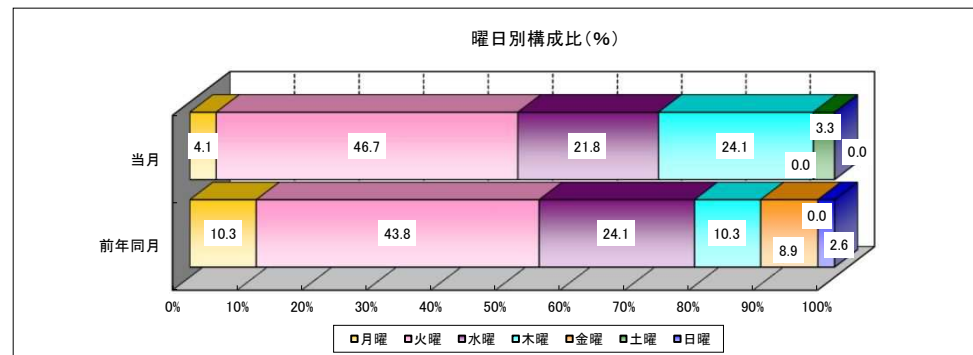

折込広告業種別リスト

(百貨店)
(’26年01月)

【百貨店】

'26年01月

一世帯当り折込枚数 2.3枚
前年同月比伸び率(%) 18.3%減

	大阪北部	大阪南部	兵庫	京滋	奈良	和歌山	平均
一世帯当り折込枚数(枚)	2.2	1.8	3.4	1.3	1.7	2.0	2.3
前年同月比(%)	100.0	150.0	70.6	60.0	83.3	133.3	81.7

色数	構成比(%)
多色	100.0
2色	0.0
1色	0.0

【百貨店】

'26年01月

調査地点	折込枚数 (枚)	前年同月比 (%)	調査地点	折込枚数 (枚)	前年同月比 (%)	調査地点	折込枚数 (枚)	前年同月比 (%)	調査地点	折込枚数 (枚)	前年同月比 (%)
大阪北部			兵庫			京 滋			奈 良		
西淀川区 ・ 朝日	3	150.0	尼崎市 ・ 読売	4	400.0	左京区 ・ 京都	2	50.0	奈良市 ・ 朝日	3	75.0
西区 ・ 読売		0.0	西宮市 ・ 朝日	4	44.4	伏見区 ・ 京都	2	100.0	生駒市 ・ 朝日	1	50.0
城東区 ・ 朝日	4	100.0	芦屋市 ・ 朝日	5	62.5	向日市 ・ 朝日	2	100.0	大和郡山市 ・ 読売	1	-
住吉区 ・ 朝日	2	-	川西市 ・ 朝日	3	75.0	八幡市 ・ 朝日	3	50.0	和 歌 山		
豊中市 ・ 読売	3	75.0	宝塚市 ・ 朝日	6	120.0	大津市 ・ 朝日		-	和歌山市 ・ 朝日	4	200.0
吹田市 ・ 読売		-	灘区 ・ 朝日	2	40.0	草津市 ・ 読売		0.0	橋本市 ・ 朝日		0.0
吹田市 ・ 朝日	5	125.0	兵庫区 ・ 朝日	4	66.7	彦根市 ・ 朝日		-	平均枚数 2.3 81.7		
池田市 ・ 朝日	2	100.0	垂水区 ・ 朝日	7	100.0						
高槻市 ・ 朝日	1	50.0	北区 ・ 読売	3	60.0						
枚方市 ・ 読売	1	33.3	三田市 ・ 朝日		0.0						
門真市 ・ 朝日	7	116.7	明石市 ・ 読売	3	75.0						
東大阪市 ・ 読売		-	加古川市 ・ 朝日	3	100.0						
八尾市 ・ 朝日		-	姫路市 ・ 神戸	2	40.0						
大阪南部			たつの市 ・ 神戸	2	40.0						
堺市 ・ 読売	3	100.0									
堺市 ・ 朝日	3	-									
岸和田市 ・ 読売		-									
泉佐野市 ・ 朝日		-									
富田林市 ・ 朝日	3	100.0									