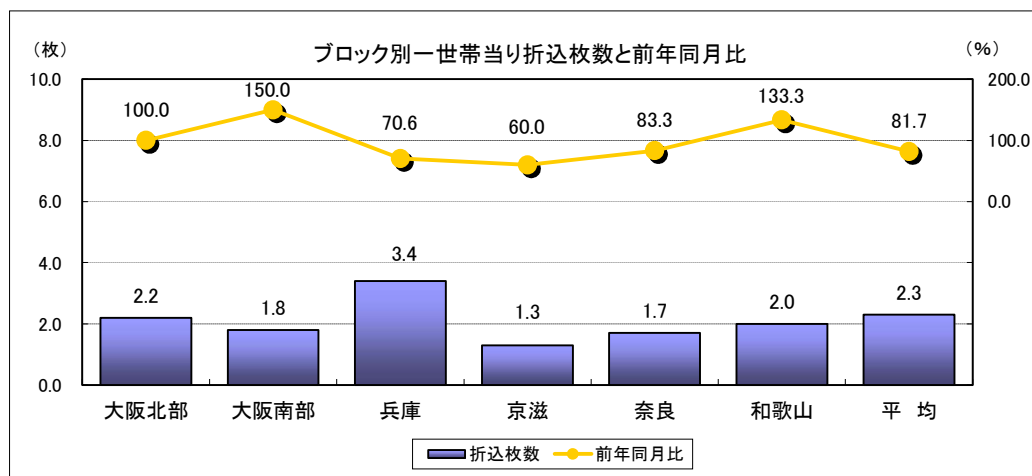

折込広告業種別リスト

(百貨店)
(’26年01月)

【百貨店】

'26年01月

一世帯当り折込枚数 2.3枚
前年同月比伸び率(%) 18.3%減

	大阪北部	大阪南部	兵庫	京滋	奈良	和歌山	平均
一世帯当り折込枚数(枚)	2.2	1.8	3.4	1.3	1.7	2.0	2.3
前年同月比(%)	100.0	150.0	70.6	60.0	83.3	133.3	81.7

色数	構成比(%)
多色	100.0
2色	0.0
1色	0.0

【百貨店】

'26年01月

調査地点	折込枚数 (枚)	前年同月比 (%)	調査地点	折込枚数 (枚)	前年同月比 (%)	調査地点	折込枚数 (枚)	前年同月比 (%)	調査地点	折込枚数 (枚)	前年同月比 (%)
大阪北部			兵庫			京 滋			奈 良		
西淀川区 ・ 朝日	3	150.0	尼崎市 ・ 読売	4	400.0	左京区 ・ 京都	2	50.0	奈良市 ・ 朝日	3	75.0
西区 ・ 読売		0.0	西宮市 ・ 朝日	4	44.4	伏見区 ・ 京都	2	100.0	生駒市 ・ 朝日	1	50.0
城東区 ・ 朝日	4	100.0	芦屋市 ・ 朝日	5	62.5	向日市 ・ 朝日	2	100.0	大和郡山市 ・ 読売	1	-
住吉区 ・ 朝日	2	-	川西市 ・ 朝日	3	75.0	八幡市 ・ 朝日	3	50.0	和 歌 山		
豊中市 ・ 読売	3	75.0	宝塚市 ・ 朝日	6	120.0	大津市 ・ 朝日		-	和歌山市 ・ 朝日	4	200.0
吹田市 ・ 読売		-	灘区 ・ 朝日	2	40.0	草津市 ・ 読売		0.0	橋本市 ・ 朝日		0.0
吹田市 ・ 朝日	5	125.0	兵庫区 ・ 朝日	4	66.7	彦根市 ・ 朝日		-	平均枚数 2.3 81.7		
池田市 ・ 朝日	2	100.0	垂水区 ・ 朝日	7	100.0						
高槻市 ・ 朝日	1	50.0	北区 ・ 読売	3	60.0						
枚方市 ・ 読売	1	33.3	三田市 ・ 朝日		0.0						
門真市 ・ 朝日	7	116.7	明石市 ・ 読売	3	75.0						
東大阪市 ・ 読売		-	加古川市 ・ 朝日	3	100.0						
八尾市 ・ 朝日		-	姫路市 ・ 神戸	2	40.0						
大阪南部			たつの市 ・ 神戸	2	40.0						
堺市 ・ 読売	3	100.0									
堺市 ・ 朝日	3	-									
岸和田市 ・ 読売		-									
泉佐野市 ・ 朝日		-									
富田林市 ・ 朝日	3	100.0									