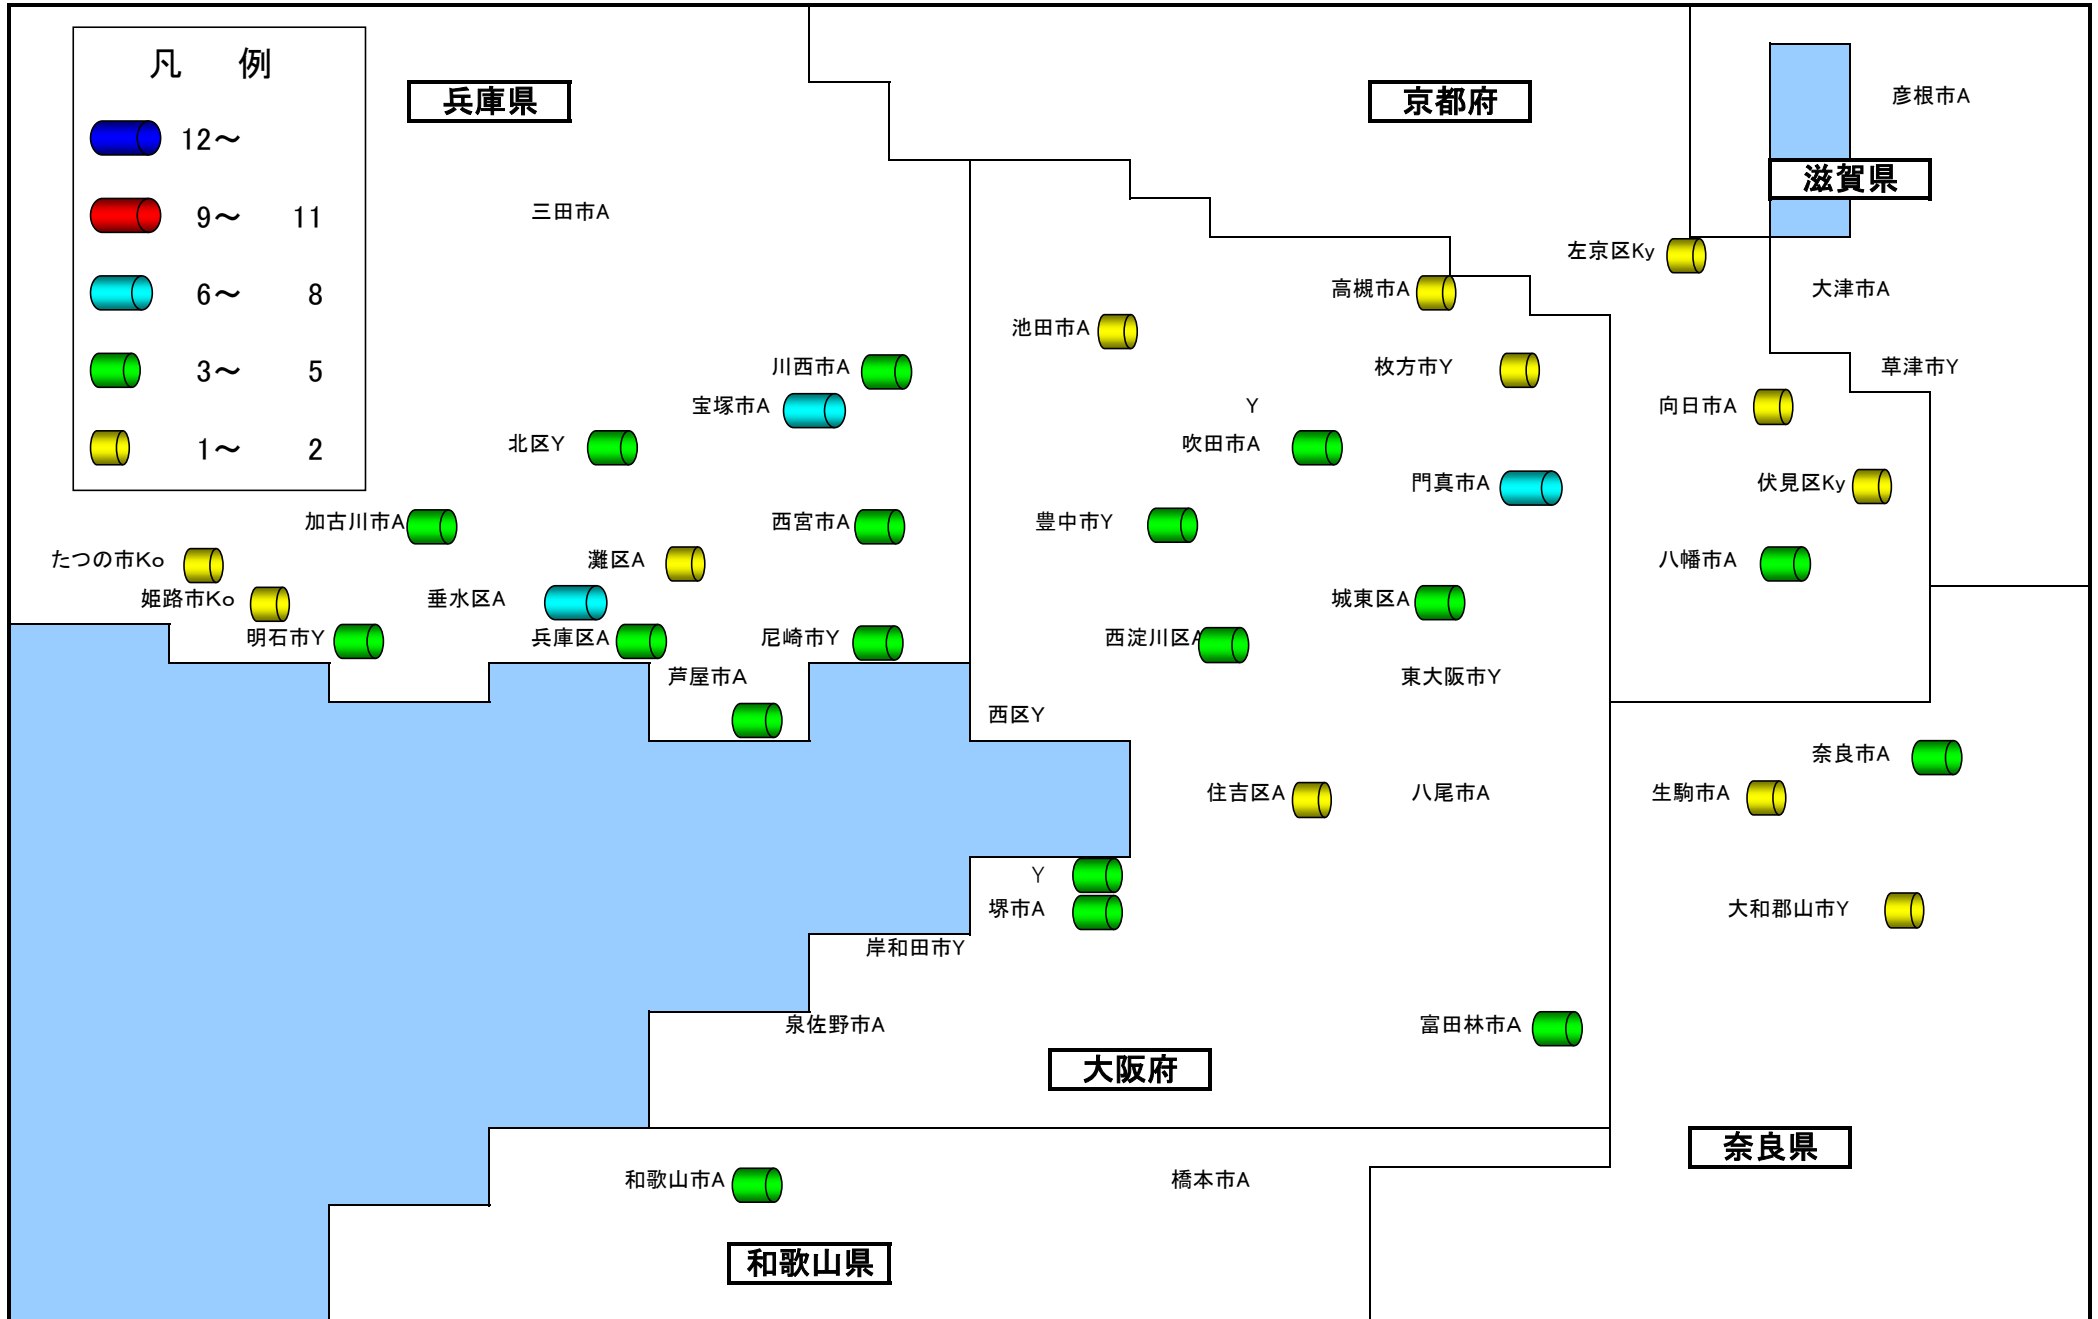

折込広告業種別リスト

(百貨店)
(’26年01月)

【百貨店】

'26年01月

一世帯当り折込枚数 2.3枚
前年同月比伸び率(%) 18.3%減

	大阪北部	大阪南部	兵庫	京滋	奈良	和歌山	平均
一世帯当り折込枚数(枚)	2.2	1.8	3.4	1.3	1.7	2.0	2.3
前年同月比(%)	100.0	150.0	70.6	60.0	83.3	133.3	81.7

色数	構成比(%)
多色	100.0
2色	0.0
1色	0.0

【百貨店】

'26年01月

調査地点	折込枚数 (枚)	前年同月比 (%)	調査地点	折込枚数 (枚)	前年同月比 (%)	調査地点	折込枚数 (枚)	前年同月比 (%)	調査地点	折込枚数 (枚)	前年同月比 (%)
大阪北部			兵庫			京 滋			奈 良		
西淀川区 ・ 朝日	3	150.0	尼崎市 ・ 読売	4	400.0	左京区 ・ 京都	2	50.0	奈良市 ・ 朝日	3	75.0
西区 ・ 読売		0.0	西宮市 ・ 朝日	4	44.4	伏見区 ・ 京都	2	100.0	生駒市 ・ 朝日	1	50.0
城東区 ・ 朝日	4	100.0	芦屋市 ・ 朝日	5	62.5	向日市 ・ 朝日	2	100.0	大和郡山市 ・ 読売	1	-
住吉区 ・ 朝日	2	-	川西市 ・ 朝日	3	75.0	八幡市 ・ 朝日	3	50.0	和 歌 山		
豊中市 ・ 読売	3	75.0	宝塚市 ・ 朝日	6	120.0	大津市 ・ 朝日		-	和歌山市 ・ 朝日	4	200.0
吹田市 ・ 読売		-	灘区 ・ 朝日	2	40.0	草津市 ・ 読売		0.0	橋本市 ・ 朝日		0.0
吹田市 ・ 朝日	5	125.0	兵庫区 ・ 朝日	4	66.7	彦根市 ・ 朝日		-	平均枚数 2.3 81.7		
池田市 ・ 朝日	2	100.0	垂水区 ・ 朝日	7	100.0						
高槻市 ・ 朝日	1	50.0	北区 ・ 読売	3	60.0						
枚方市 ・ 読売	1	33.3	三田市 ・ 朝日		0.0						
門真市 ・ 朝日	7	116.7	明石市 ・ 読売	3	75.0						
東大阪市 ・ 読売		-	加古川市 ・ 朝日	3	100.0						
八尾市 ・ 朝日		-	姫路市 ・ 神戸	2	40.0						
大阪南部			たつの市 ・ 神戸	2	40.0						
堺市 ・ 読売	3	100.0									
堺市 ・ 朝日	3	-									
岸和田市 ・ 読売		-									
泉佐野市 ・ 朝日		-									
富田林市 ・ 朝日	3	100.0									