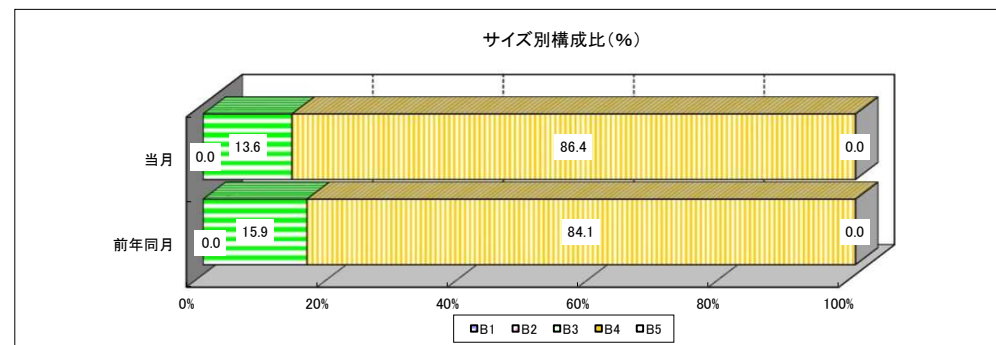

折込広告業種別リスト

(百貨店)
(’26年01月)

【百貨店】

'26年01月

一世帯当り折込枚数 2.3枚
前年同月比伸び率(%) 18.3%減

	大阪北部	大阪南部	兵庫	京滋	奈良	和歌山	平均
一世帯当り折込枚数(枚)	2.2	1.8	3.4	1.3	1.7	2.0	2.3
前年同月比(%)	100.0	150.0	70.6	60.0	83.3	133.3	81.7

色数	構成比(%)
多色	100.0
2色	0.0
1色	0.0

【百貨店】

'26年01月

調査地点	折込枚数 (枚)	前年同月比 (%)	調査地点	折込枚数 (枚)	前年同月比 (%)	調査地点	折込枚数 (枚)	前年同月比 (%)	調査地点	折込枚数 (枚)	前年同月比 (%)
大阪北部			兵庫			京 滋			奈 良		
西淀川区 ・ 朝日	3	150.0	尼崎市 ・ 読売	4	400.0	左京区 ・ 京都	2	50.0	奈良市 ・ 朝日	3	75.0
西区 ・ 読売		0.0	西宮市 ・ 朝日	4	44.4	伏見区 ・ 京都	2	100.0	生駒市 ・ 朝日	1	50.0
城東区 ・ 朝日	4	100.0	芦屋市 ・ 朝日	5	62.5	向日市 ・ 朝日	2	100.0	大和郡山市 ・ 読売	1	-
住吉区 ・ 朝日	2	-	川西市 ・ 朝日	3	75.0	八幡市 ・ 朝日	3	50.0	和 歌 山		
豊中市 ・ 読売	3	75.0	宝塚市 ・ 朝日	6	120.0	大津市 ・ 朝日		-	和歌山市 ・ 朝日	4	200.0
吹田市 ・ 読売		-	灘区 ・ 朝日	2	40.0	草津市 ・ 読売		0.0	橋本市 ・ 朝日		0.0
吹田市 ・ 朝日	5	125.0	兵庫区 ・ 朝日	4	66.7	彦根市 ・ 朝日		-	平均枚数 2.3 81.7		
池田市 ・ 朝日	2	100.0	垂水区 ・ 朝日	7	100.0						
高槻市 ・ 朝日	1	50.0	北区 ・ 読売	3	60.0						
枚方市 ・ 読売	1	33.3	三田市 ・ 朝日		0.0						
門真市 ・ 朝日	7	116.7	明石市 ・ 読売	3	75.0						
東大阪市 ・ 読売		-	加古川市 ・ 朝日	3	100.0						
八尾市 ・ 朝日		-	姫路市 ・ 神戸	2	40.0						
大阪南部			たつの市 ・ 神戸	2	40.0						
堺市 ・ 読売	3	100.0									
堺市 ・ 朝日	3	-									
岸和田市 ・ 読売		-									
泉佐野市 ・ 朝日		-									
富田林市 ・ 朝日	3	100.0									