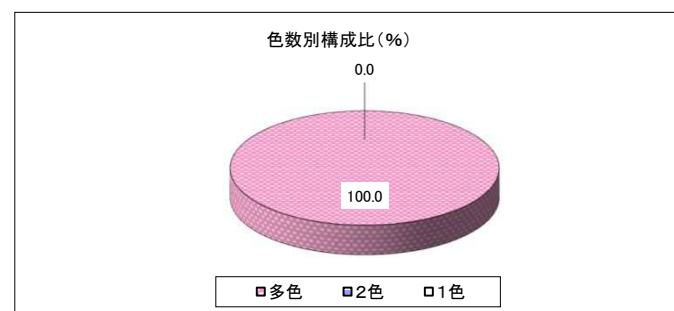

折込広告業種別リスト

(百貨店)
(’26年01月)

【百貨店】

'26年01月

一世帯当り折込枚数 2.3枚
前年同月比伸び率(%) 18.3%減

	大阪北部	大阪南部	兵庫	京滋	奈良	和歌山	平均
一世帯当り折込枚数(枚)	2.2	1.8	3.4	1.3	1.7	2.0	2.3
前年同月比(%)	100.0	150.0	70.6	60.0	83.3	133.3	81.7

色数	構成比(%)
多色	100.0
2色	0.0
1色	0.0

【百貨店】

'26年01月

調査地点	折込枚数 (枚)	前年同月比 (%)	調査地点	折込枚数 (枚)	前年同月比 (%)	調査地点	折込枚数 (枚)	前年同月比 (%)	調査地点	折込枚数 (枚)	前年同月比 (%)
大阪北部			兵庫			京 滋			奈 良		
西淀川区 ・ 朝日	3	150.0	尼崎市 ・ 読売	4	400.0	左京区 ・ 京都	2	50.0	奈良市 ・ 朝日	3	75.0
西区 ・ 読売		0.0	西宮市 ・ 朝日	4	44.4	伏見区 ・ 京都	2	100.0	生駒市 ・ 朝日	1	50.0
城東区 ・ 朝日	4	100.0	芦屋市 ・ 朝日	5	62.5	向日市 ・ 朝日	2	100.0	大和郡山市 ・ 読売	1	-
住吉区 ・ 朝日	2	-	川西市 ・ 朝日	3	75.0	八幡市 ・ 朝日	3	50.0	和 歌 山		
豊中市 ・ 読売	3	75.0	宝塚市 ・ 朝日	6	120.0	大津市 ・ 朝日		-	和歌山市 ・ 朝日	4	200.0
吹田市 ・ 読売		-	灘区 ・ 朝日	2	40.0	草津市 ・ 読売		0.0	橋本市 ・ 朝日		0.0
吹田市 ・ 朝日	5	125.0	兵庫区 ・ 朝日	4	66.7	彦根市 ・ 朝日		-	平均枚数 2.3 81.7		
池田市 ・ 朝日	2	100.0	垂水区 ・ 朝日	7	100.0						
高槻市 ・ 朝日	1	50.0	北区 ・ 読売	3	60.0						
枚方市 ・ 読売	1	33.3	三田市 ・ 朝日		0.0						
門真市 ・ 朝日	7	116.7	明石市 ・ 読売	3	75.0						
東大阪市 ・ 読売		-	加古川市 ・ 朝日	3	100.0						
八尾市 ・ 朝日		-	姫路市 ・ 神戸	2	40.0						
大阪南部			たつの市 ・ 神戸	2	40.0						
堺市 ・ 読売	3	100.0									
堺市 ・ 朝日	3	-									
岸和田市 ・ 読売		-									
泉佐野市 ・ 朝日		-									
富田林市 ・ 朝日	3	100.0									