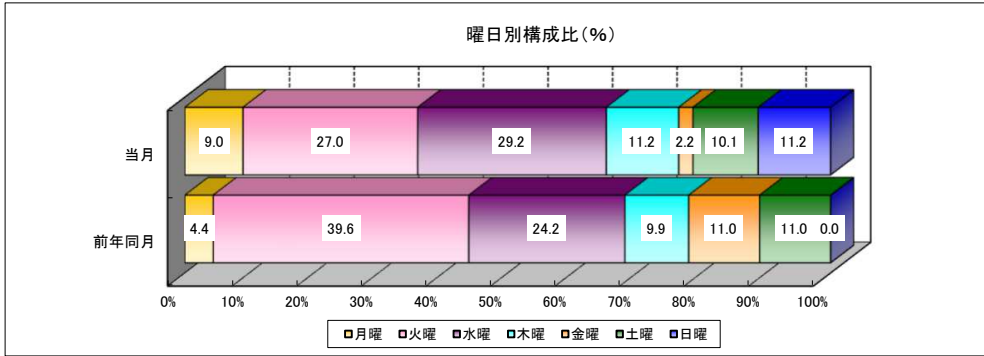

折込広告業種別リスト

(百貨店)  
(’26年02月)

# 【百貨店】

'26年02月

一世帯当り折込枚数 1.8枚  
前年同月比伸び率(%) 10.0%減

	月曜	火曜	水曜	木曜	金曜	土曜	日曜
当月	9.0	27.0	29.2	11.2	2.2	10.1	11.2
前年同月	4.4	39.6	24.2	9.9	11.0	11.0	0.0

	大阪北部	大阪南部	兵庫	京滋	奈良	和歌山	平均
一世帯当り折込枚数(枚)	1.5	0.4	3.4	1.1	1.7	0.0	1.8
前年同月比(%)	67.9	66.7	109.3	114.3	71.4	0.0	90.0