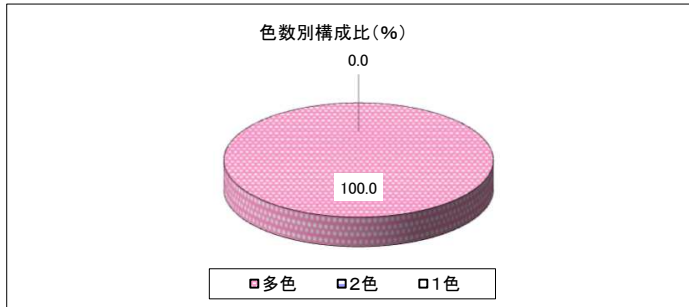

# 【百貨店】

'26年02月

一世帯当り折込枚数 1.8枚  
前年同月比伸び率(%) 10.0%減

	月曜	火曜	水曜	木曜	金曜	土曜	日曜
当月	9.0	27.0	29.2	11.2	2.2	10.1	11.2
前年同月	4.4	39.6	24.2	9.9	11.0	11.0	0.0

	大阪北部	大阪南部	兵庫	京滋	奈良	和歌山	平均
一世帯当り折込枚数(枚)	1.5	0.4	3.4	1.1	1.7	0.0	1.8
前年同月比(%)	67.9	66.7	109.3	114.3	71.4	0.0	90.0

	B1	B2	B3	B4	B5
当月	0.0	0.0	19.8	80.2	0.0
前年同月	0.0	0.0	15.6	84.4	0.0

色数	構成比(%)
多色	100.0
2色	0.0
1色	0.0