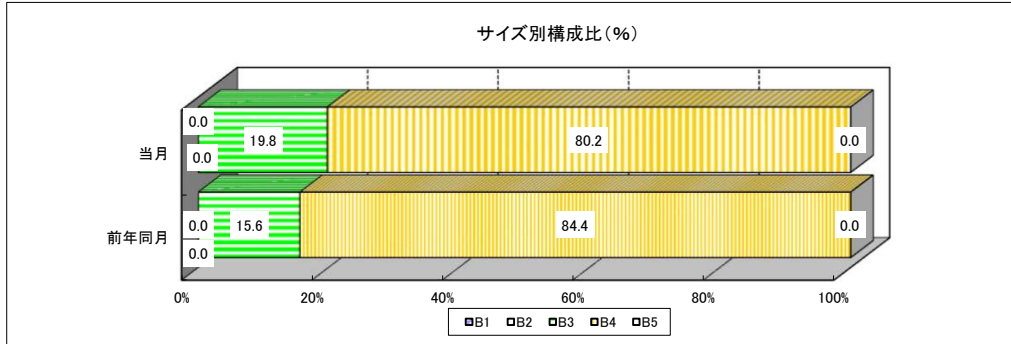

# 【百貨店】

'26年02月

一世帯当り折込枚数 1.8枚  
前年同月比伸び率(%) 10.0%減

	月曜	火曜	水曜	木曜	金曜	土曜	日曜
当月	9.0	27.0	29.2	11.2	2.2	10.1	11.2
前年同月	4.4	39.6	24.2	9.9	11.0	11.0	0.0

	大阪北部	大阪南部	兵庫	京滋	奈良	和歌山	平均
一世帯当り折込枚数(枚)	1.5	0.4	3.4	1.1	1.7	0.0	1.8
前年同月比(%)	67.9	66.7	109.3	114.3	71.4	0.0	90.0

	B1	B2	B3	B4	B5
当月	0.0	0.0	19.8	80.2	0.0
前年同月	0.0	0.0	15.6	84.4	0.0

色数	構成比(%)
多色	100.0
2色	0.0
1色	0.0