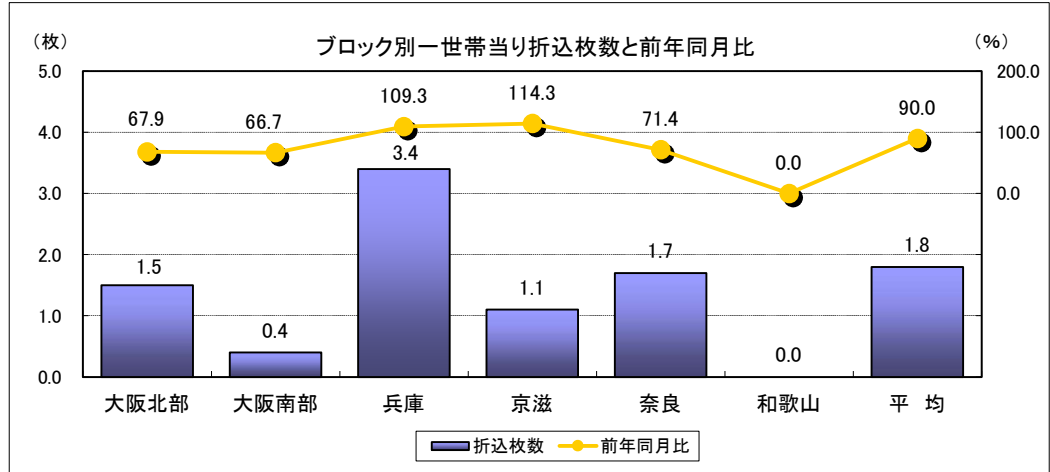

折込広告業種別リスト

(百貨店)  
(’26年02月)

# 【百貨店】

'26年02月

一世帯当り折込枚数 1.8枚  
前年同月比伸び率(%) 10.0%減

	月曜	火曜	水曜	木曜	金曜	土曜	日曜
当月	9.0	27.0	29.2	11.2	2.2	10.1	11.2
前年同月	4.4	39.6	24.2	9.9	11.0	11.0	0.0

	大阪北部	大阪南部	兵庫	京滋	奈良	和歌山	平均
一世帯当り折込枚数(枚)	1.5	0.4	3.4	1.1	1.7	0.0	1.8
前年同月比(%)	67.9	66.7	109.3	114.3	71.4	0.0	90.0

	B1	B2	B3	B4	B5
当月	0.0	0.0	19.8	80.2	0.0
前年同月	0.0	0.0	15.6	84.4	0.0

色数	構成比(%)
多色	100.0
2色	0.0
1色	0.0