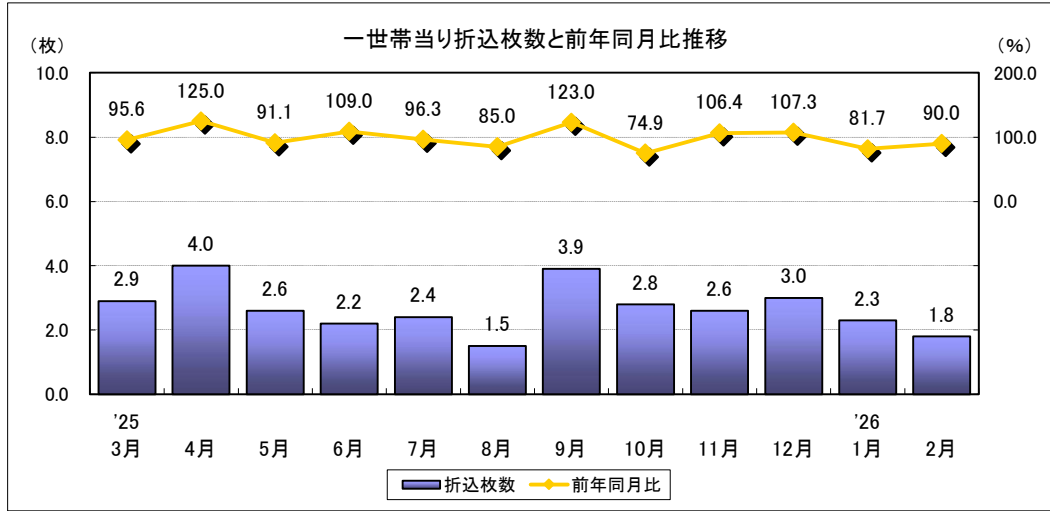

折込広告業種別リスト

(百貨店)  
(’26年02月)

# 【百貨店】

'26年02月

一世帯当り折込枚数 1.8枚  
前年同月比伸び率(%) 10.0%減

	月曜	火曜	水曜	木曜	金曜	土曜	日曜
当月	9.0	27.0	29.2	11.2	2.2	10.1	11.2
前年同月	4.4	39.6	24.2	9.9	11.0	11.0	0.0

	大阪北部	大阪南部	兵庫	京滋	奈良	和歌山	平均
一世帯当り折込枚数(枚)	1.5	0.4	3.4	1.1	1.7	0.0	1.8
前年同月比(%)	67.9	66.7	109.3	114.3	71.4	0.0	90.0