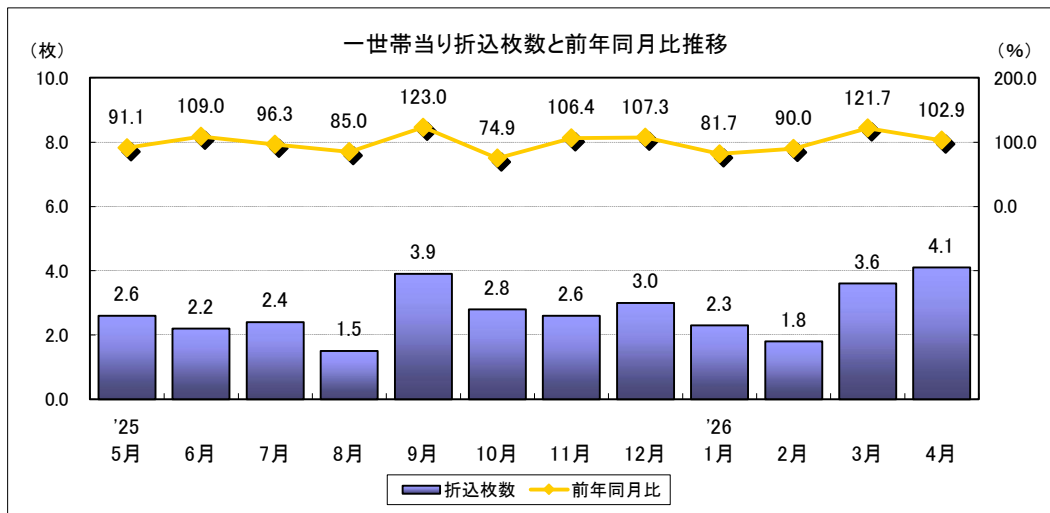

折込広告業種別リスト

(百貨店)
(’26年04月)

【百貨店】

'26年04月

一世帯当り折込枚数 4.1枚
前年同月比伸び率(%) 2.9%増

	大阪北部	大阪南部	兵庫	京滋	奈良	和歌山	平均
一世帯当り折込枚数(枚)	4.2	4.2	4.5	2.9	6.7	0.5	4.1
前年同月比(%)	122.2	95.5	78.8	250.0	111.1	50.0	102.9

業種別リスト

百貨店