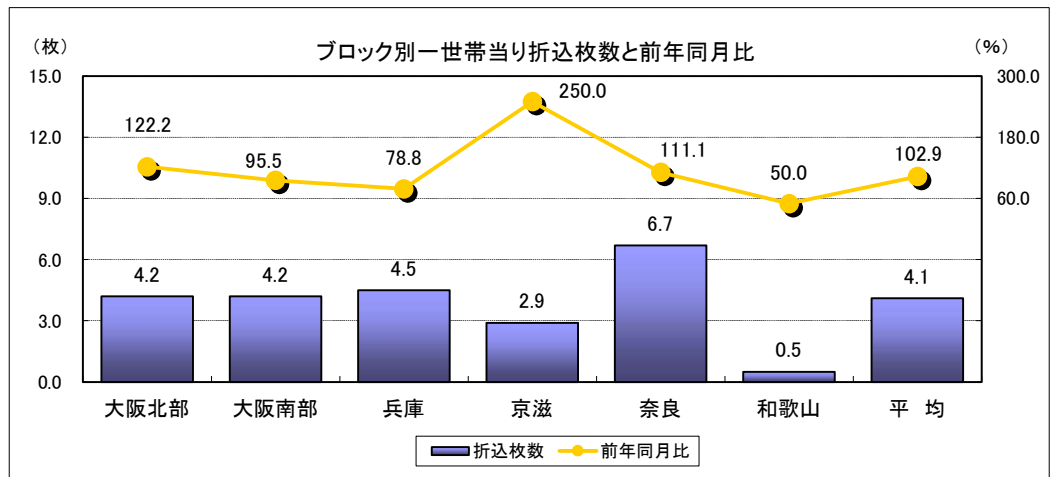

折込広告業種別リスト

(百貨店)
(’26年04月)

【百貨店】

'26年04月

一世帯当り折込枚数 4.1枚
前年同月比伸び率(%) 2.9%増

	大阪北部	大阪南部	兵庫	京滋	奈良	和歌山	平均
一世帯当り折込枚数(枚)	4.2	4.2	4.5	2.9	6.7	0.5	4.1
前年同月比(%)	122.2	95.5	78.8	250.0	111.1	50.0	102.9

業種別リスト

百貨店