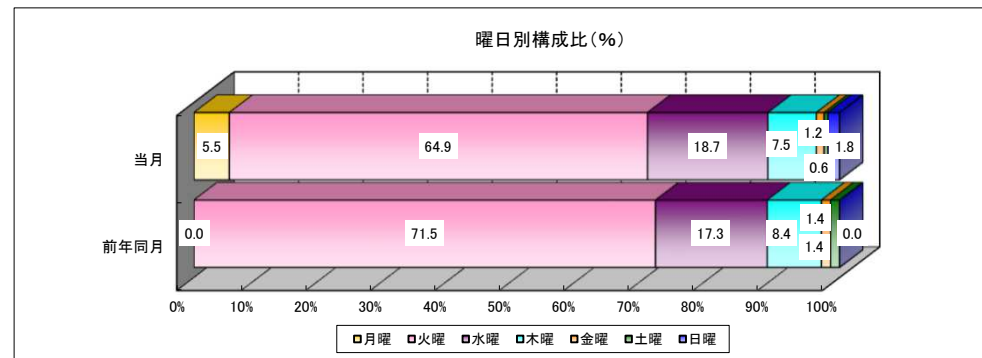

折込広告業種別リスト

(百貨店)
(’26年04月)

【百貨店】

'26年04月

一世帯当り折込枚数 4.1枚
前年同月比伸び率(%) 2.9%増

	大阪北部	大阪南部	兵庫	京滋	奈良	和歌山	平均
一世帯当り折込枚数(枚)	4.2	4.2	4.5	2.9	6.7	0.5	4.1
前年同月比(%)	122.2	95.5	78.8	250.0	111.1	50.0	102.9

業種別リスト

百貨店