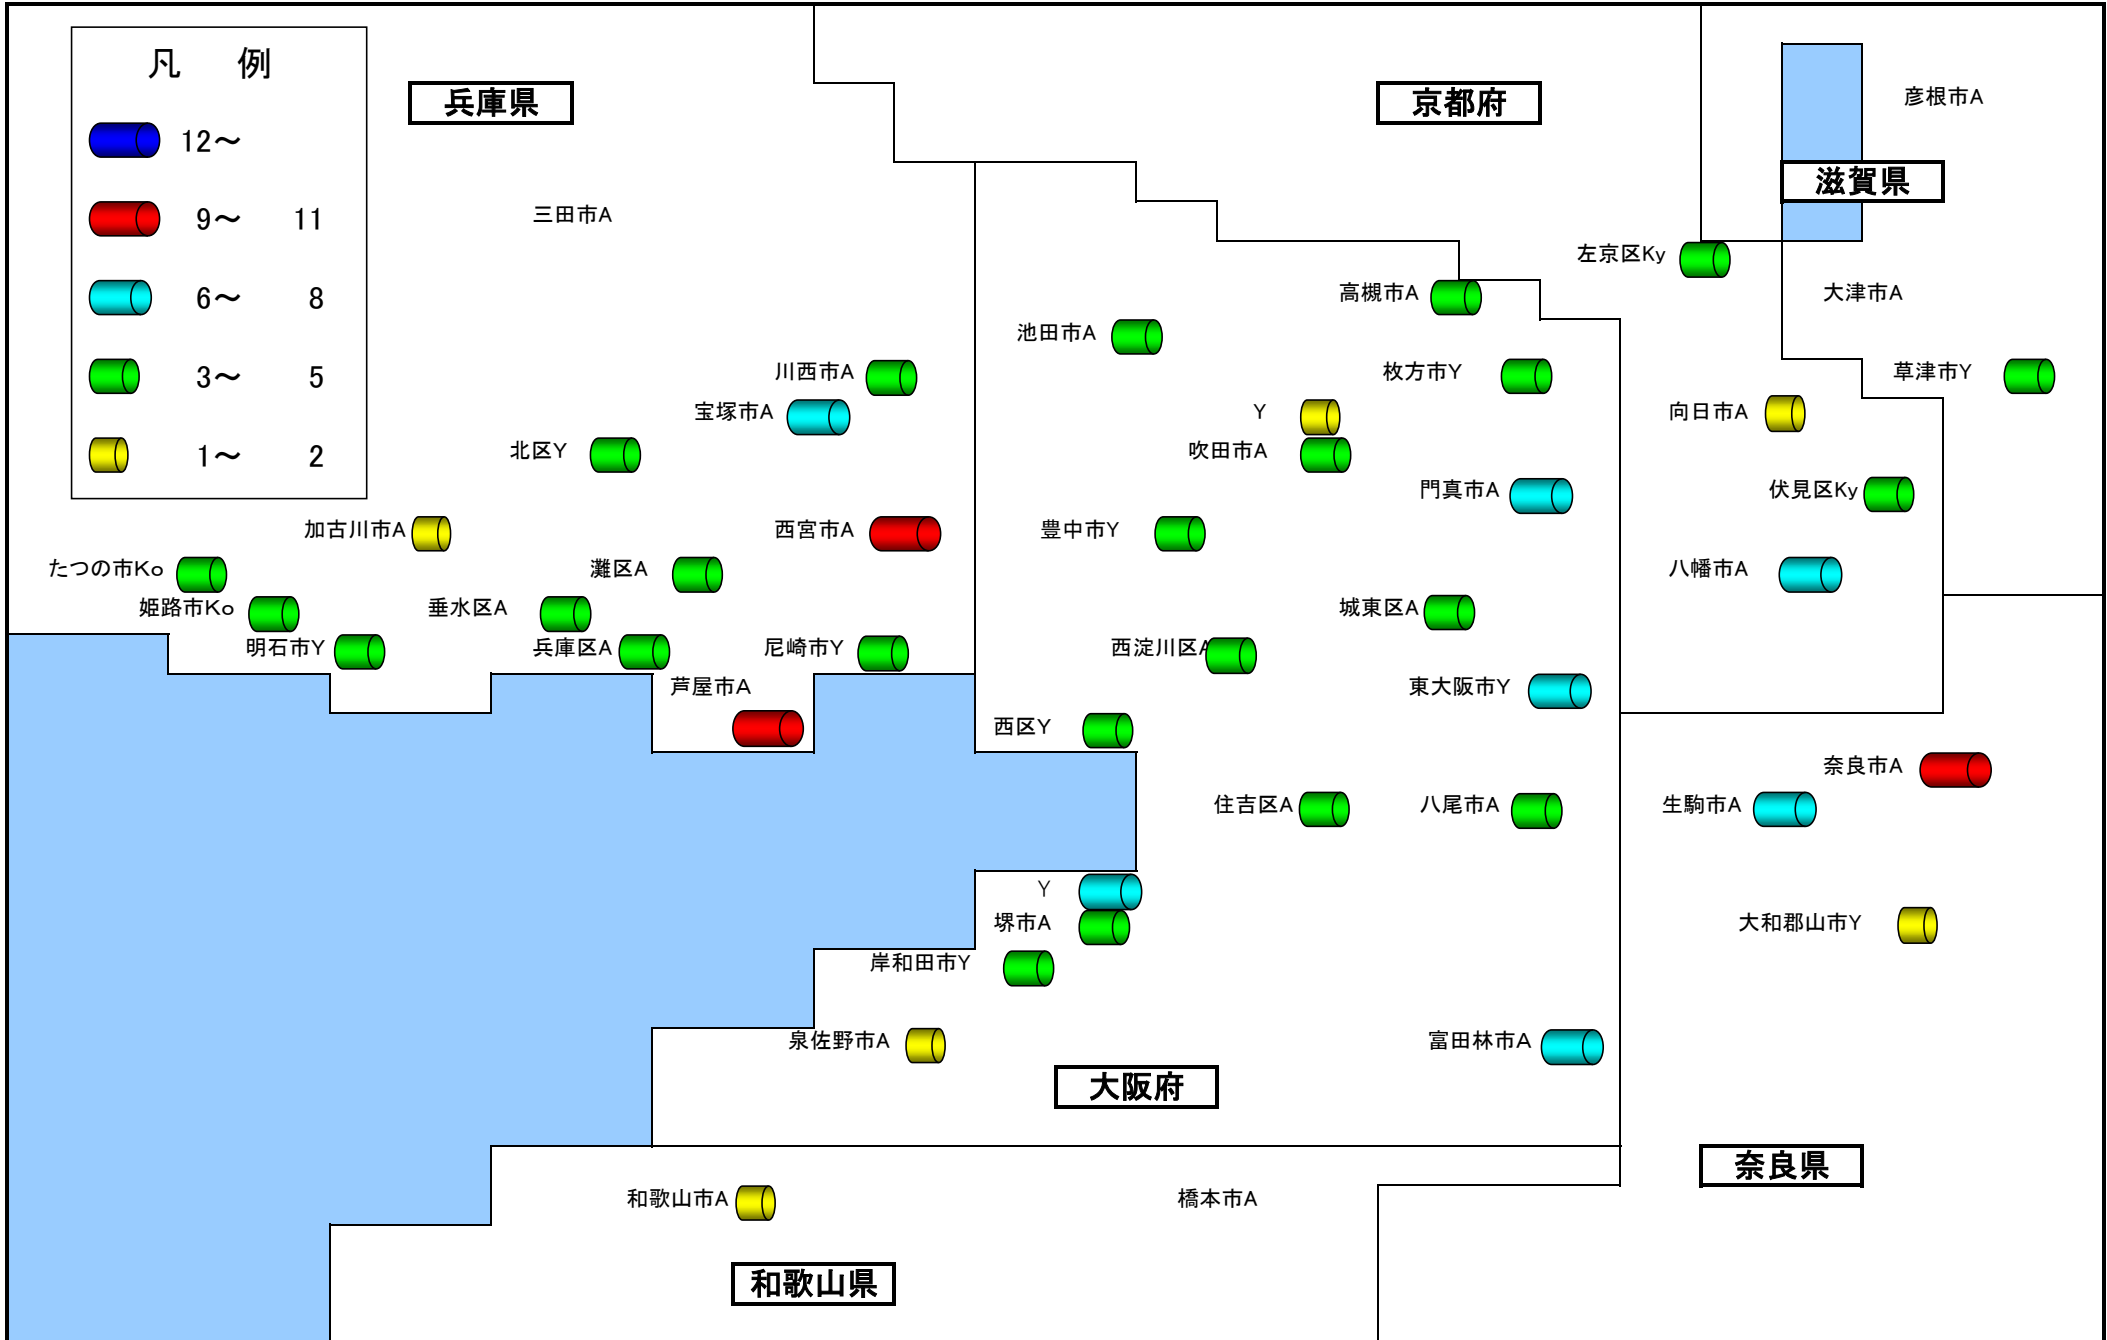

折込広告業種別リスト

(百貨店)
(’26年04月)

【百貨店】

'26年04月

一世帯当り折込枚数 4.1枚
前年同月比伸び率(%) 2.9%増

	大阪北部	大阪南部	兵庫	京滋	奈良	和歌山	平均
一世帯当り折込枚数(枚)	4.2	4.2	4.5	2.9	6.7	0.5	4.1
前年同月比(%)	122.2	95.5	78.8	250.0	111.1	50.0	102.9

業種別リスト

百貨店

業種別リスト

百貨店

日付	曜日	地点	媒体	サイズ	色	業種	広告主名	タイトル	備考
2026/04/07	火	大和郡山市	読売新聞	B3	多色	百貨店	近鉄奈良	専門商社協賛 大室庫市 4月8日(水)→14日(火)	
2026/04/14	火	大和郡山市	読売新聞	B2	多色	百貨店	あべのハルカス近鉄本店	大北海道展 ハルカスニッポン博覧会 春の北海道編	
2026/04/14	火	和歌山市	朝日新聞	B4	多色	百貨店	近鉄和歌山	4/15水1階婦人洋品売場リフレッシュオープン!	