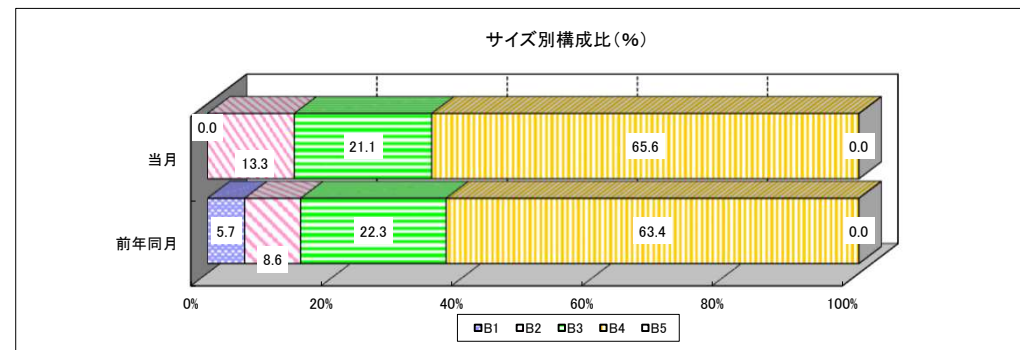

折込広告業種別リスト

(百貨店)
(’26年04月)

【百貨店】

'26年04月

一世帯当り折込枚数 4.1枚
前年同月比伸び率(%) 2.9%増

	大阪北部	大阪南部	兵庫	京滋	奈良	和歌山	平均
一世帯当り折込枚数(枚)	4.2	4.2	4.5	2.9	6.7	0.5	4.1
前年同月比(%)	122.2	95.5	78.8	250.0	111.1	50.0	102.9

業種別リスト

百貨店