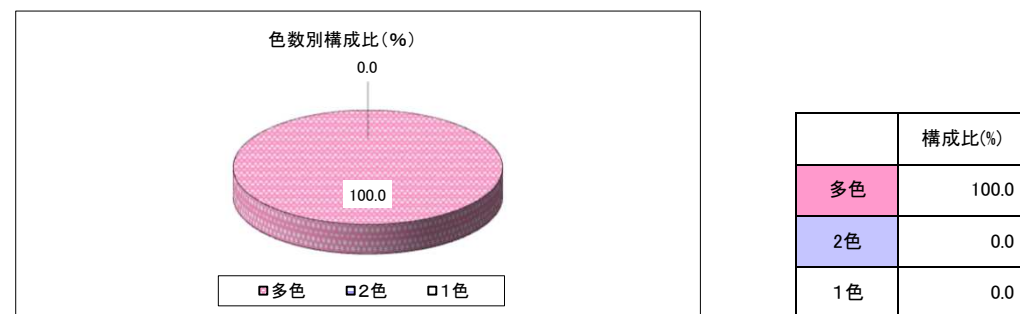

折込広告業種別リスト

(百貨店)
(’26年04月)

【百貨店】

'26年04月

一世帯当り折込枚数 4.1枚
前年同月比伸び率(%) 2.9%増

	大阪北部	大阪南部	兵庫	京滋	奈良	和歌山	平均
一世帯当り折込枚数(枚)	4.2	4.2	4.5	2.9	6.7	0.5	4.1
前年同月比(%)	122.2	95.5	78.8	250.0	111.1	50.0	102.9

業種別リスト

百貨店